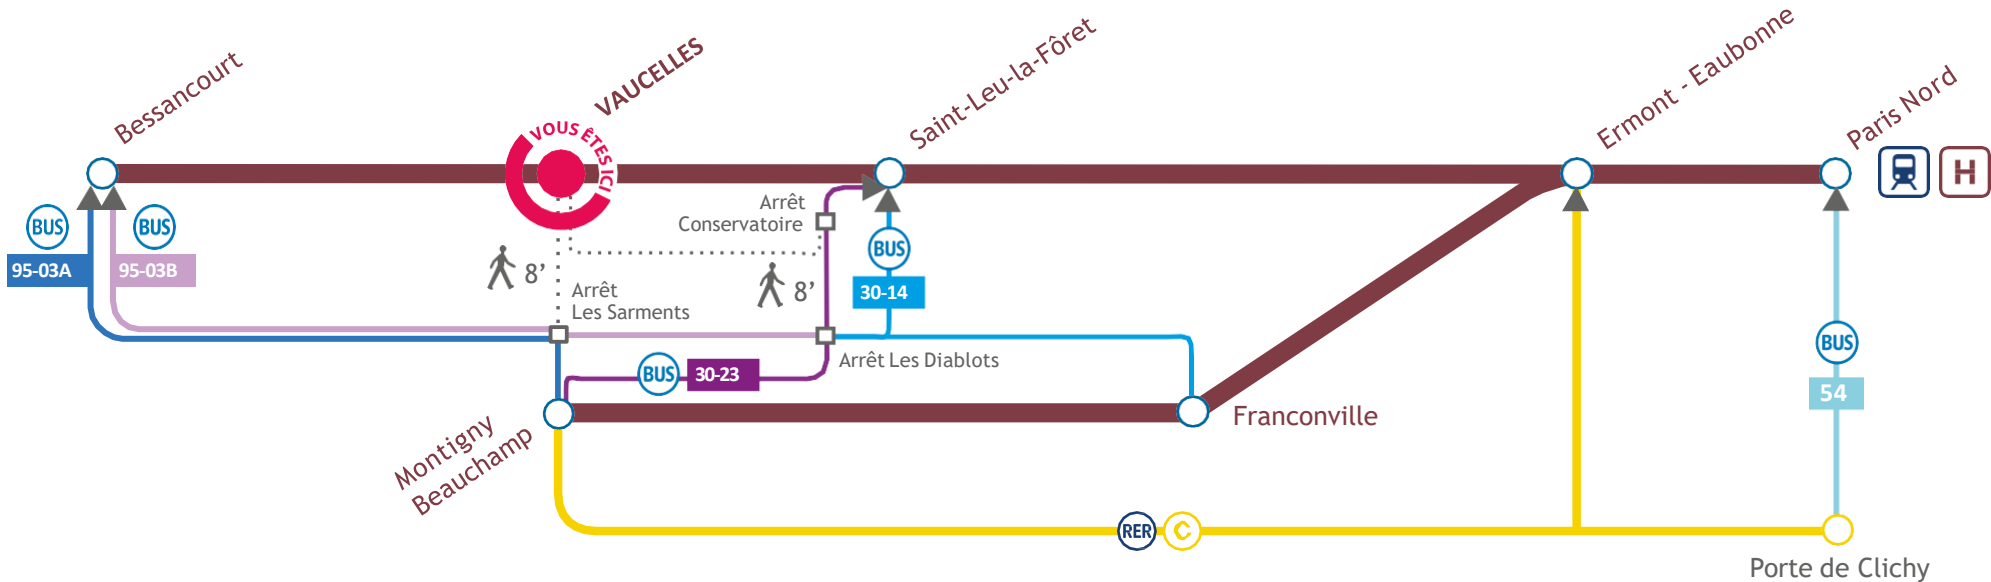

95-03A	Montigny - Beauchamp Gare - Cergy Préfecture Gare
95-03B	Margency Hôtel de Ville - Cergy Préfecture Gare

COMMUNES DESSERVIES

Cergy	95-03A	95-03B
Saint-ouen l'Aumône	95-03A	95-03B
Mery s/Oise	95-03A	95-03B
Frepillon	95-03A	95-03B
Bessancourt	95-03A	95-03B
Taverny	95-03A	95-03B
Beauchamp	95-03A	95-03B
Pierrelaye	95-03A	95-03B
Saint-Leu La Forêt		95-03B
Saint-Prix		95-03B
Margency		95-03B

GARE DE VAUCELLES ITINÉRAIRES ALTERNATIFS

En cas de perturbation sur la Ligne H, voici les moyens de continuer votre voyage.

BLOG LIGNE H
RESTEZ
CONNECTÉ AVEC
L'APPLICATION
TRANSILIEN.

MALIGNEH.TRANSILIEN.COM

ITINÉRAIRES ALTERNATIFS

À partir de la gare de Vaucelles

> BESSANCOURT

	Rejoindre l'arrêt les Sarments sur l'avenue Salvadore Allende				15 min
95-03A ou 95-03B	Dir. Cergy Préfecture Arrêt Gare de Bessancourt		L à S		
	Dir. Cergy Préfecture Arrêt Gare de Bessancourt				

> ERMONT - EAUBONNE

	Rejoindre l'arrêt les Sarments sur l'avenue Salvadore Allende				30 min
95-03A	Dir. Montigny - Beauchamp Gare Arrêt Montigny - Beauchamp Gare		L à S		
RER C	Dir. Gare de Pont de Rungis Arrêt Ermont - Eaubonne		TLJ		