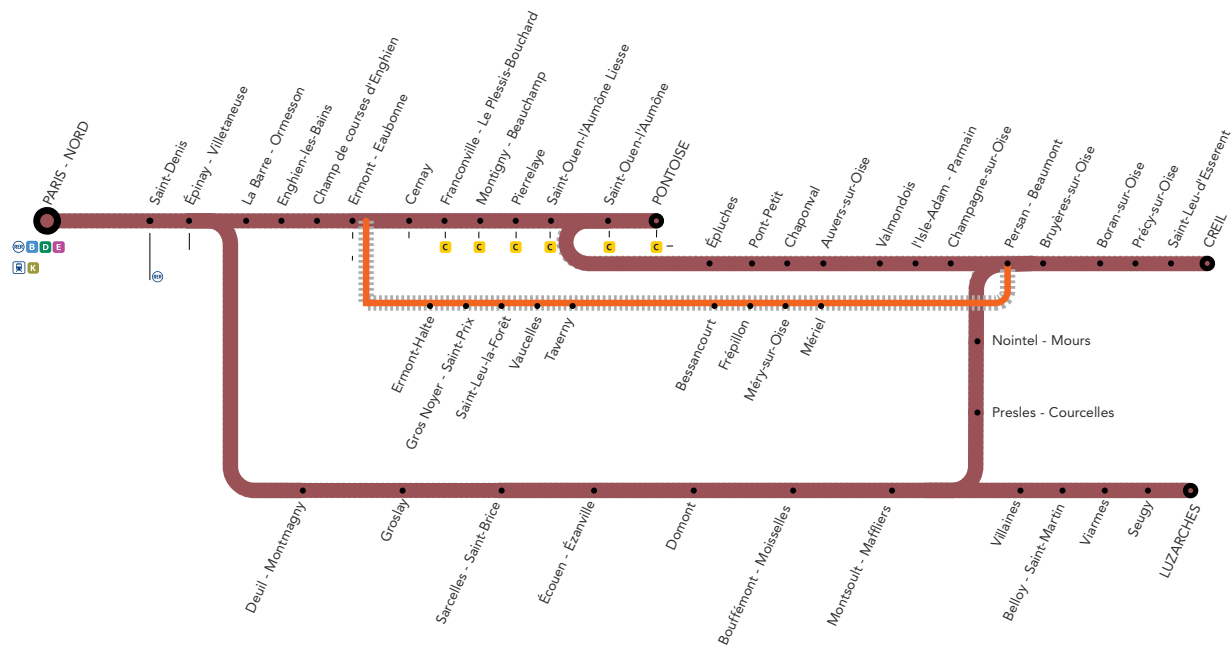

TRAVAUX LIGNE

LIGNE H FERMÉE: ENTRE ERMONT EAUBONNE ET PERSAN BEAUMONT

L'AXE PONTOISE - CREIL CIRCULE NORMALEMENT

En savoir plus sur l'impact des travaux et les solutions de transport alternatives

Appli
Île-de-France Mobilités

transilien.com

Appli SNCF

En gare

Portion de
ligne fermée

BUS DE SUBSTITUTION EN ERMONT EAUBONNE <-> PERSAN BEAUMONT

MARS

L	M	M	J	V	S	D
	1	2	3	4	5	6
7	8	9	10	11	12	13
14	15	16	17	18	19	20
21	22	23	24	25	26	27
28	29	30	31			

pour