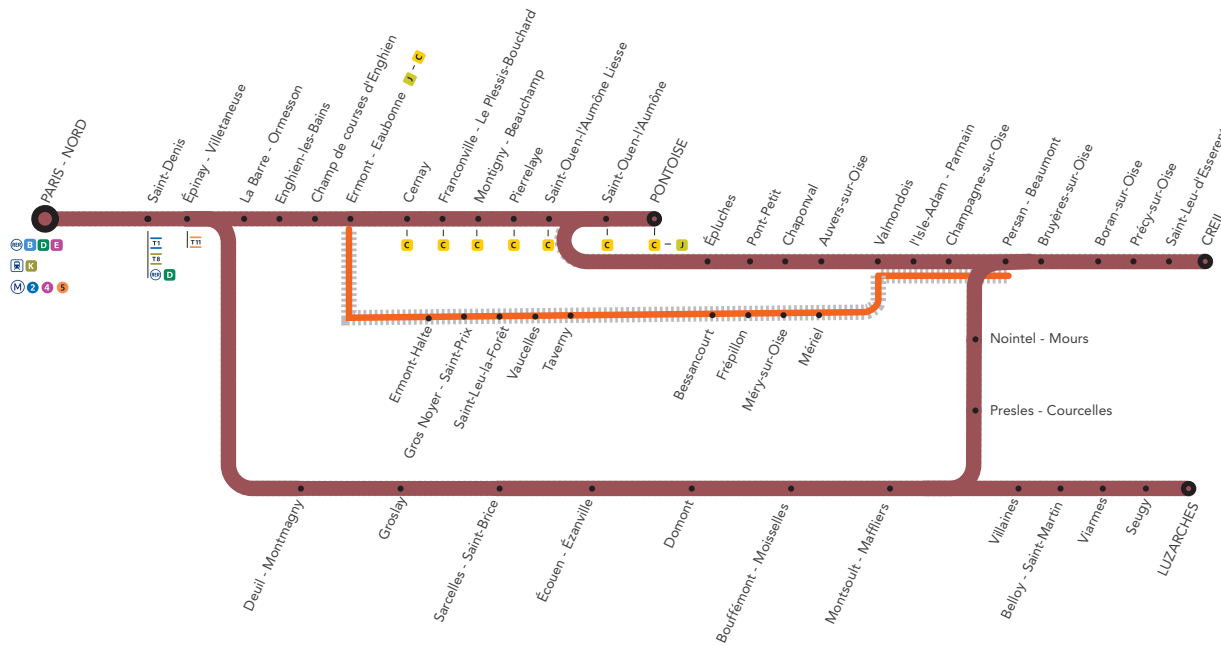

## LIGNE H FERMÉE: ENTRE ERMONT EAUBONNE ET PERSAN BEAUMONT

L'AXE PONTOISE - CREIL CIRCULE NORMALEMENT

En savoir plus sur l'impact des travaux et les solutions de transport alternatives  
More information about works impact and alternative routes / Más informaciones sobre los impactos de las obras y soluciones para viajar.

Appli  
Île-de-France Mobilités

transilien.com

Appli SNCF

En gare

Portion de  
ligne fermée

BUS DE SUBSTITUTION EN ERMONT EAUBONNE <-> PERSAN BEAUMONT