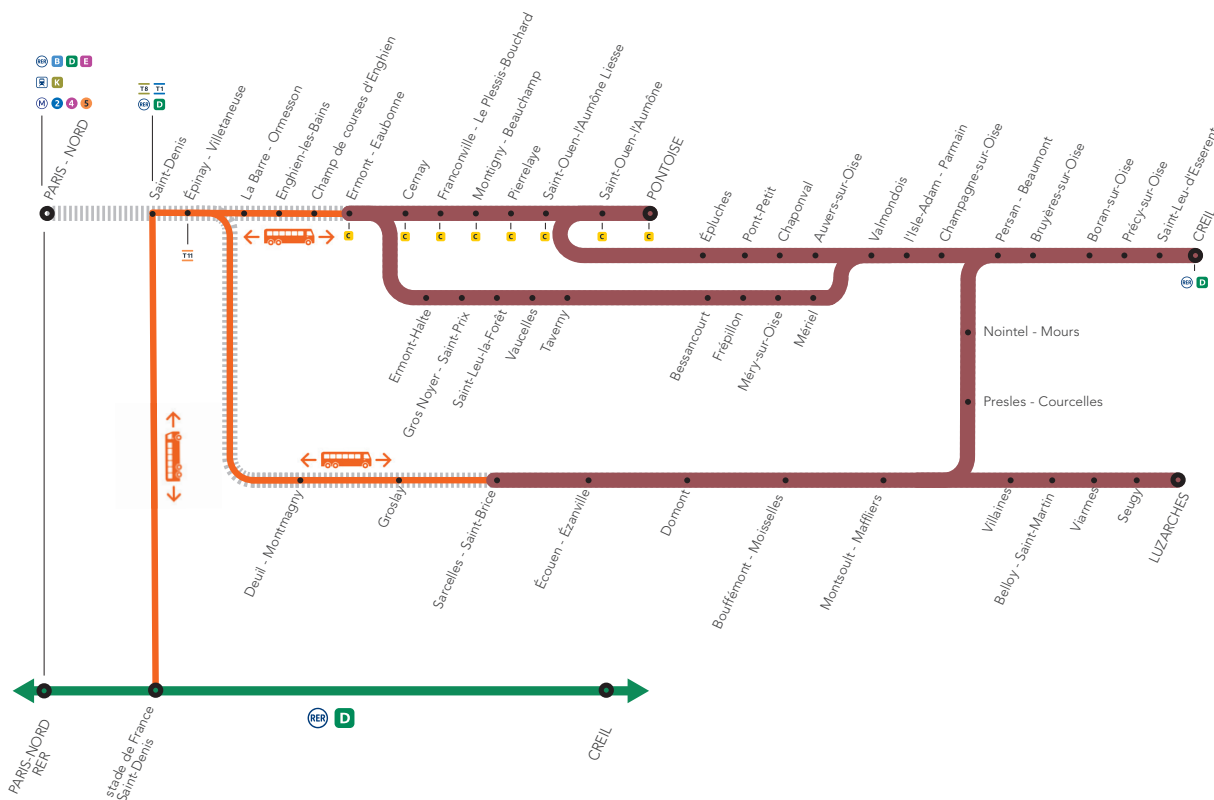

TRAVAUX LIGNE

PLANNED WORKS LINE H /

OBRAS PREVISTAS LÍNEA H

LIGNE H FERMÉE ENTRE : PARIS NORD ET ERMONT EAUBONNE PARIS NORD ET SARCELLES

En savoir plus sur l'impact des travaux et les solutions de transport alternatives
More information about works impact and alternative routes / Más informaciones sobre los impactos de las obras y soluciones para viajar.

Appli Île-de-France Mobilités

transilien.com

Appli SNCF

En gare

MAI

L	M	M	J	V	S	D
						1
2	3	4	5	6	7	8
9	10	11	12	13	14	15
16	17	18	19	20	21	22
23	24	25	26	27	28	29
30	31					

pour

DES **BUS DE REMPLACEMENT** SONT EN PLACE ENTRE **STADE DE FRANCE SAINT-DENIS** ET **ERMONT EAUBONNE** AINSI QU'ENTRE **STADE DE FRANCE SAINT-DENIS** ET **SARCELLES SAINT BRICE**.

NOS CONSEILS - NOS SOLUTIONS :

POUR VOUS RENDRE À **PARIS** DEPUIS **ERMONT EAUBONNE**
OU **PONTOISE**: EMPRUNTEZ LES TRAINS DE LA 

POUR LES ARRÊTS **GARE DU NORD, SAINT-DENIS**
ET **SARCELLES**, MERCI DE VOUS REPORTER SUR LE 

POUR VOUS RENDRE À **PARIS** DEPUIS **ÉPINAY VILLETANEUSE**:
EMPRUNTEZ LE  JUSQU'À **PIERREFITTE STAINS** 

Épinay Villetaneuse <  > Pierrefitte Stains

toutes les 10 mn

POUR VOUS RENDRE À **PARIS** DEPUIS **SARCELLES ST-BRICE**:
EMPRUNTEZ LES BUS  OU  JUSQU'À **GARGES SARCELLES** 