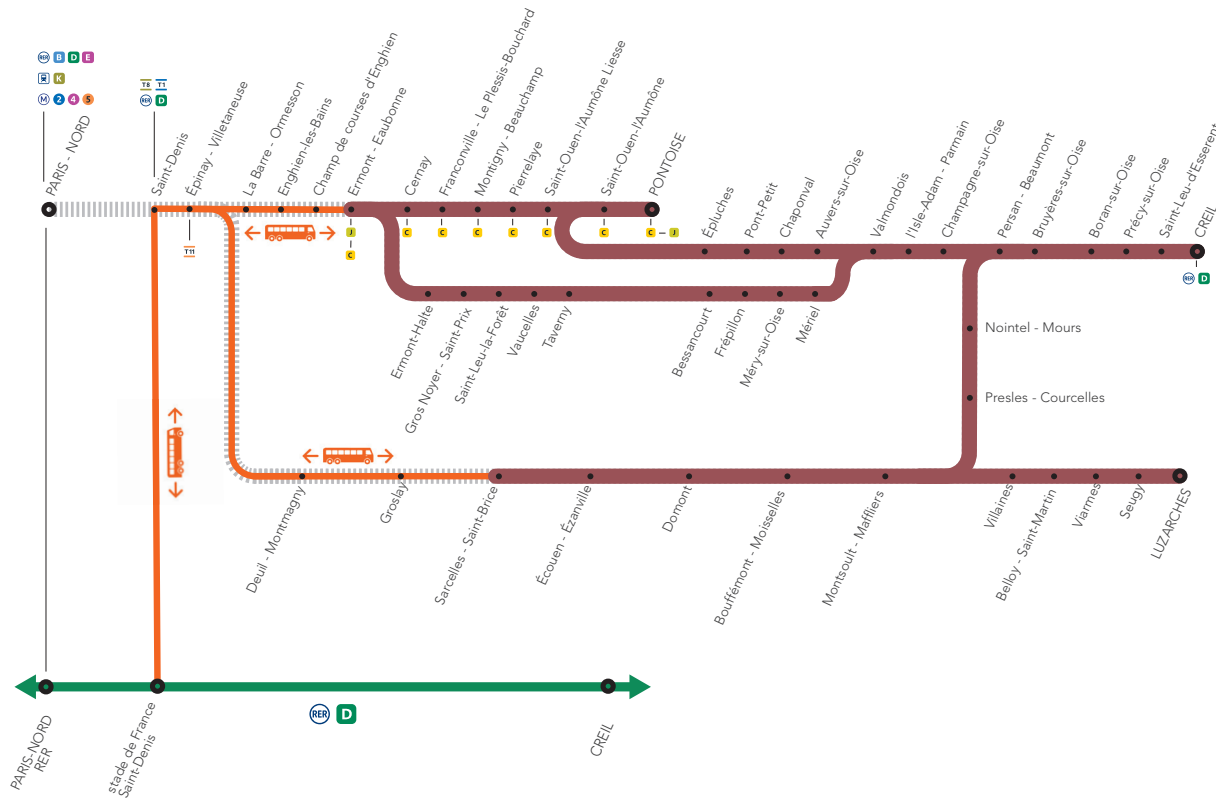

TRAVAUX LIGNE

LIGNE H FERMÉE ENTRE : PARIS NORD ET ERMONT EAUBONNE PARIS NORD ET SARCELLES

MARS

L	M	M	J	V	S	D
	1	2	3	4	5	6
7	8	9	10	11	12	13
14	15	16	17	18	19	20
21	22	23	24	25	26	27
28	29	30	31			

AVRIL

L	M	M	J	V	S	D
				1	2	3
4	5	6	7	8	9	10
11	12	13	14	15	16	17
18	19	20	21	22	23	24
25	26	27	28	29	30	

pour

DES **BUS DE REMPLACEMENT** SONT EN PLACE ENTRE **STADE DE FRANCE SAINT-DENIS** ET **ERMONT EAUBONNE** AINSI QU'ENTRE **STADE DE FRANCE SAINT-DENIS** ET **SARCELLES SAINT BRICE**.

NOS CONSEILS - NOS SOLUTIONS :

POUR VOUS RENDRE À **PARIS** DEPUIS **ÉPINAY VILLETANEUSE**:
EMPRUNTEZ LE  JUSQU'À **PIERREFITTE STAINS** 

Épinay Villetaneuse <  > Pierrefitte Stains

toutes les 10 mn

POUR VOUS RENDRE À **PARIS** DEPUIS **SARCELLES ST-BRICE**:
EMPRUNTEZ LES BUS  OU  JUSQU'À **GARGES SARCELLES** 

toutes les
5 mn
de 05h20 à
22h05

toutes les
30 mn
de 22h15 à
23h40

BUS	BUS	BUS	BUS
00:10	00:37	01:07	01:07
00:24	00:51	01:21	01:21
00:39	01:06	01:36	01:35
00:45	01:12	01:42	01:42
00:53	01:20	01:50	01:50
01:03	01:30	02:00	02:00
01:15	01:42	02:12	02:12