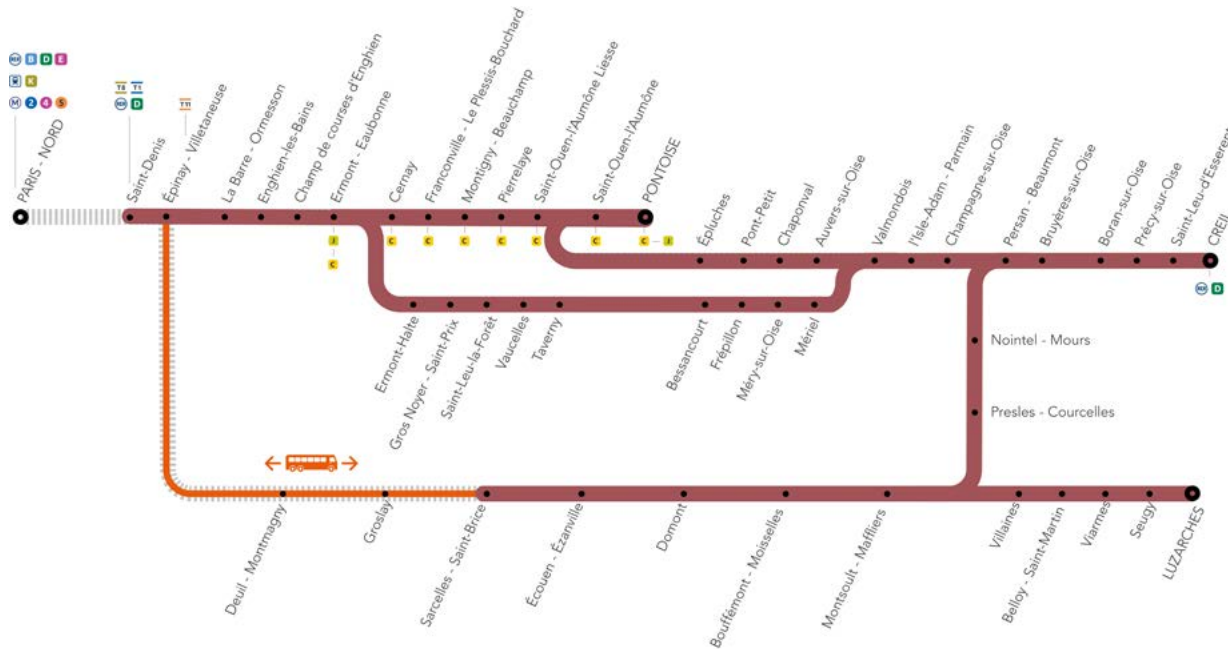

## LIGNE H FERMÉE ENTRE EPINAY-VILLETANEUSE ET SARCELLES ST-BRICE

En savoir plus sur l'impact des travaux et les solutions de transport alternatives  
More information about works impact and alternative routes / Más informaciones sobre los impactos de las obras y soluciones para viajar.

Appli  
Île-de-France Mobilités

transilien.com

Appli SNCF

En gare

### AVRIL

L	M	M	J	V	S	D
				1	2	3
4	5	6	7	8	9	10
11	12	13	14	15	16	17
18	19	20	21	22	23	24
25	26	27	28	29	<b>30</b>	

TOUTES LES 10 MIN  
DE 07:00 À 23:30

BUS	BUS	BUS	BUS
23:30	23:40	23:50	00:00
23:45	23:55	00:05	00:15
23:57	00:07	00:17	00:27
00:06	00:16	00:26	00:36
00:21			
00:29			
00:39			
00:48			
00:54			
00:58			
01:03			
01:12			
01:18			