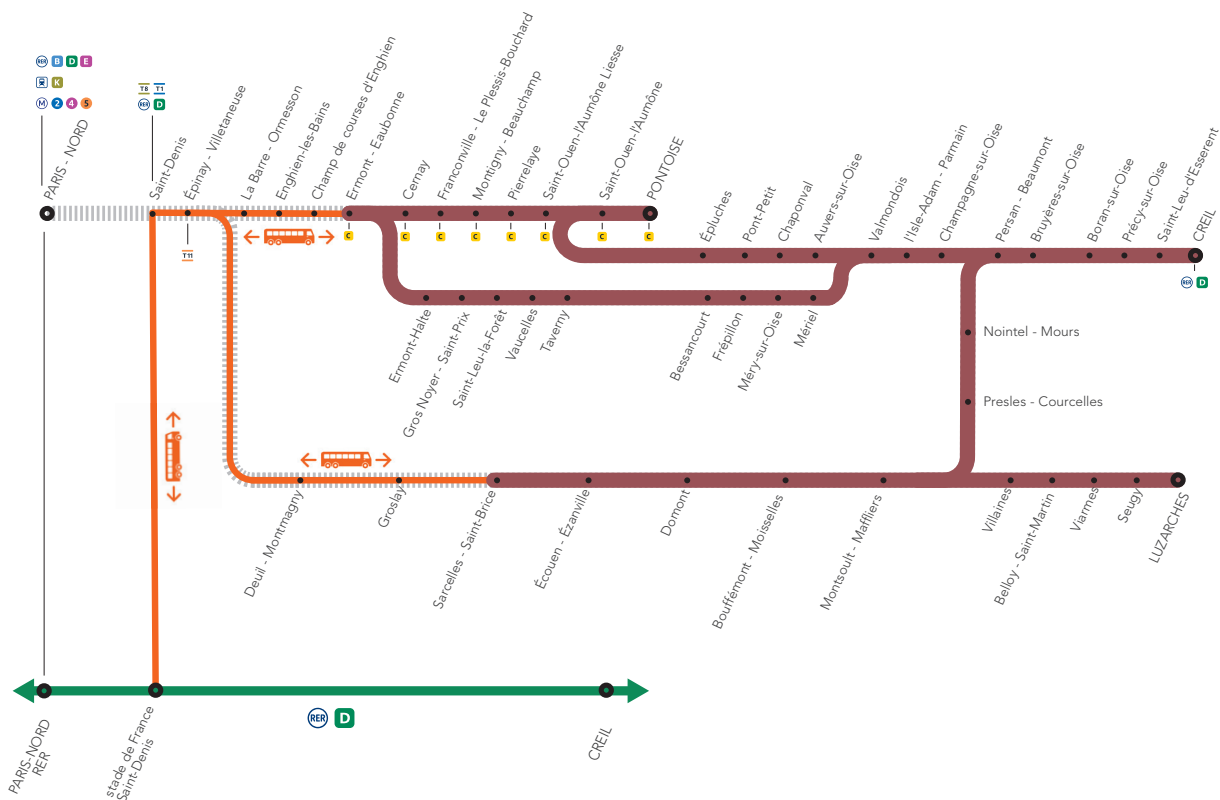

TRAVAUX LIGNE

PLANNED WORKS LINE H /

OBRAS PREVISTAS LÍNEA H

LIGNE H FERMÉE ENTRE : PARIS NORD ET ERMONT EAUBONNE PARIS NORD ET SARCELLES

En savoir plus sur l'impact des travaux et les solutions de transport alternatives
More information about works impact and alternative routes / Más informaciones sobre los impactos de las obras y soluciones para viajar.

Appli Île-de-France Mobilités

transilien.com

Appli SNCF

En gare

JUIN

L	M	M	J	V	S	D
		1	2	3	4	5
6	7	8	9	10	11	12
13	14	15	16	17	18	19
20	21	22	23	24	25	26
27	28	29	30			

pour

DES **BUS DE REMPLACEMENT** SONT EN PLACE ENTRE **STADE DE FRANCE SAINT-DENIS** ET **ERMONT EAUBONNE** AINSI QU'ENTRE **STADE DE FRANCE SAINT-DENIS** ET **SARCELLES SAINT BRICE**.

NOS CONSEILS - NOS SOLUTIONS :

POUR VOUS RENDRE À **PARIS** DEPUIS **ERMONT EAUBONNE**
OU **PONTOISE**: EMPRUNTEZ LES TRAINS DE LA  **C**

POUR LES ARRÊTS **GARE DU NORD, SAINT-DENIS**
ET **SARCELLES**, MERCI DE VOUS REPORTER SUR LE  **D**

POUR VOUS RENDRE À **PARIS** DEPUIS **ÉPINAY VILLETANEUSE**:
EMPRUNTEZ LE  **T11** JUSQU'À **PIERREFITTE STAINS**  **D**

Épinay Villetaneuse <  > Pierrefitte Stains
T11
toutes les 10 mn

POUR VOUS RENDRE À **PARIS** DEPUIS **SARCELLES ST-BRICE**:
EMPRUNTEZ LES BUS  **95-02** OU  **133** JUSQU'À **GARGES SARCELLES**  **D**