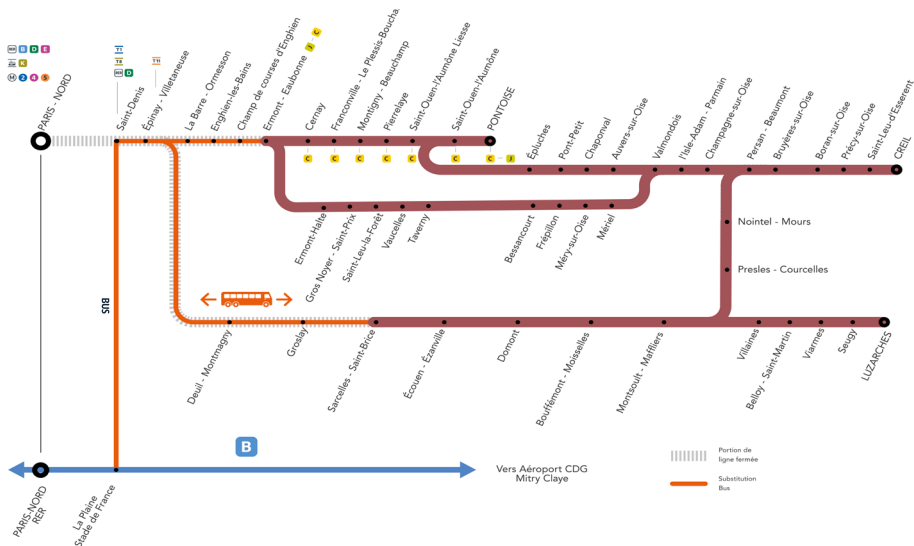

TRAVAUX LIGNE

PLANNED WORKS LINE K / OBRAS PREVISTAS LÍNEA K

H

LIGNE H FERMÉE

À PARTIR DE 22H50 JUSQU'À 8H50

ENTRE PARIS NORD <> ERMONT EAUBONNE

ET ENTRE PARIS NORD <> SARCELLES ST-BRICE

JUIN

L	M	M	J	V	S	D
		1	2	3	4	5
6	7	8	9	10	11	12
13	14	15	16	17	18	19
20	21	22	23	24	25	26
27	28	29	30			

En savoir plus sur l'impact des travaux et les solutions de transport alternatives

Travaux pouvant vous impacter en journée

Travaux pouvant vous impacter en soirée

Interruption de trafic du 1er au dernier train