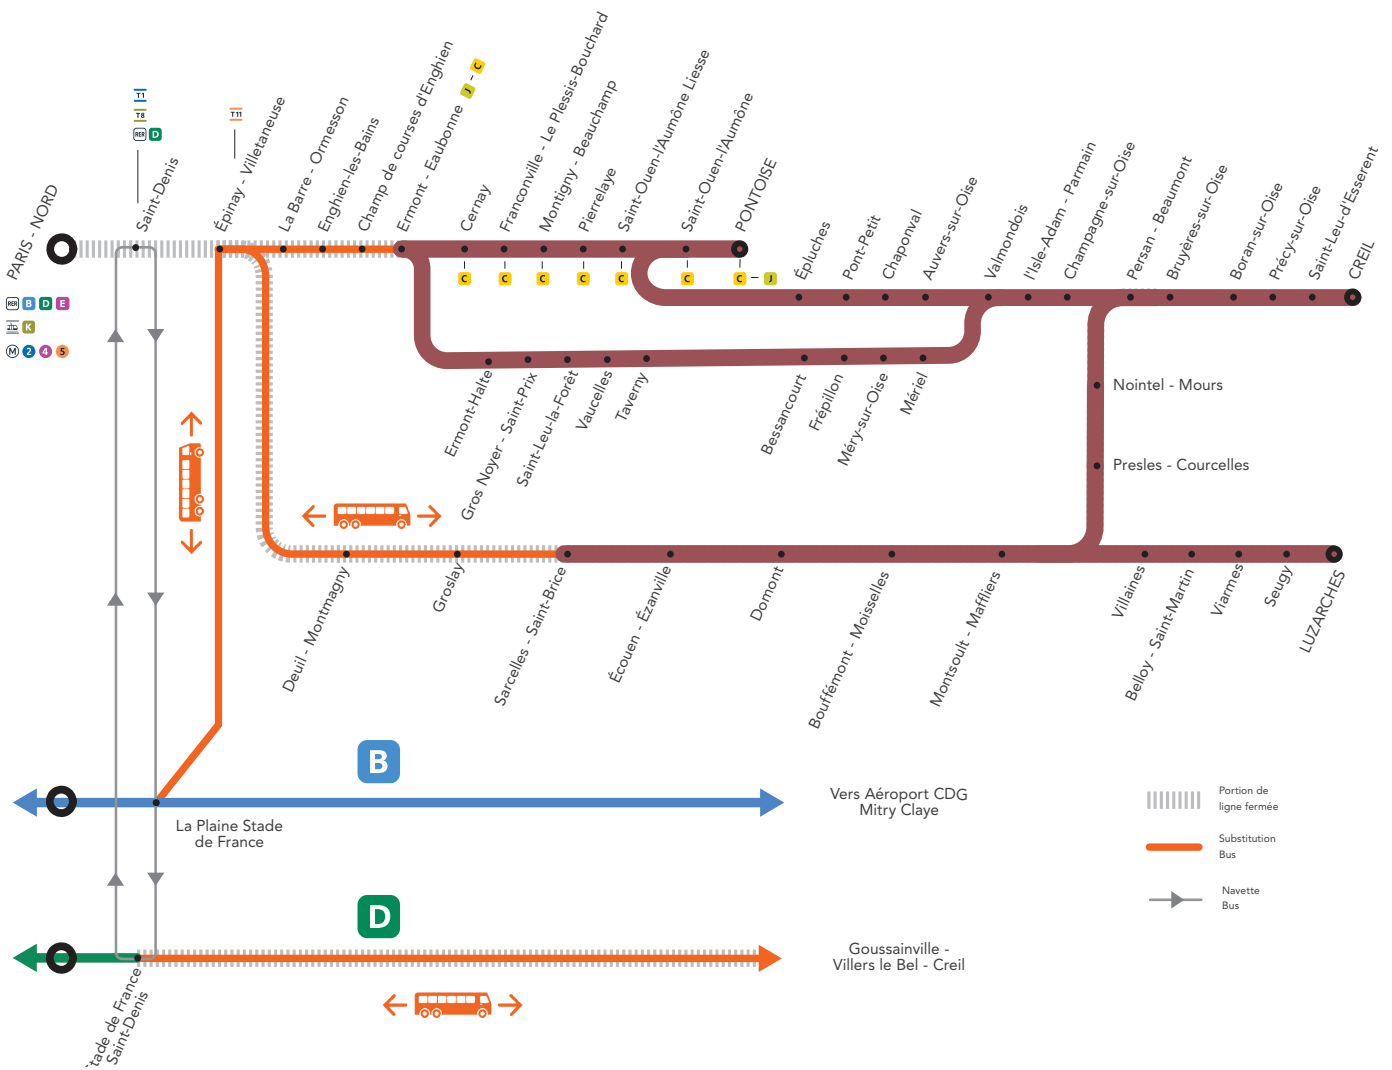

# TRAVAUX LIGNE

PLANNED WORKS LINE H /

OBRAS PREVISTAS LÍNEA H

## LIGNE H FERMÉE ENTRE :

PARIS GARE DU NORD - ERMONT EAUBONNE

PARIS GARE DU NORD - SARCELLES ST BRICE

En savoir plus sur l'impact des travaux et les solutions de transport alternatives

More information about works impact and alternative routes / Más informaciones sobre los impactos de las obras y soluciones para viajar.

Appli  
Île-de-France Mobilités

transilien.com

Appli SNCF

En gare

# PARIS > ERMONT EAUBONNE > PERSAN BEAUMONT