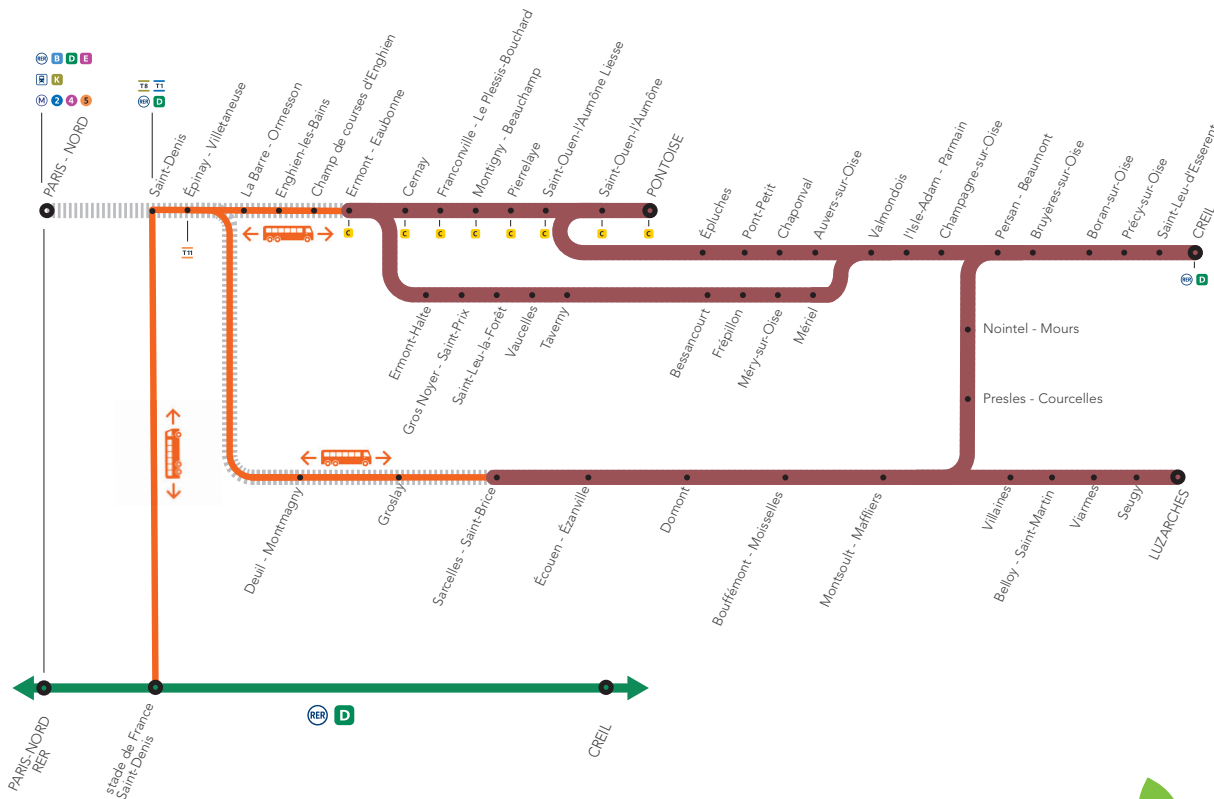

TRAVAUX LIGNE

PLANNED WORKS LINE H / OBRAS PREVISTAS

LIGNE H FERMÉE ENTRE : PARIS NORD ET ERMONT EAUBONNE PARIS NORD ET SARCELLES ST-BRICE

Préparez votre voyage ! PLAN YOUR JOURNEY! / ¡ORGANIZA SU VIAJE!

En savoir plus sur l'impact des travaux et les solutions de transport alternatives 3 semaines avant le départ.

More information about works impact and alternative routes. / Más informaciones sobre los impactos de las obras y soluciones para viajar.

Appli
Île-de-France Mobilités

transilien.com

Flasher-me!
¡Escanee aqui!

NOVEMBRE

L	M	M	J	V	S	D
	1	2	3	4	5	6
7	8	9	10	11	12	13
14	15	16	17	18	19	20
21	22	23	24	25	26	27
28	29	30				

DECEMBRE

L	M	M	J	V	S	D
			1	2	3	4
5	6	7	8	9	10	11
12	13	14	15	16	17	18
19	20	21	22	23	24	25
26	27	28	29	30	31	

pour