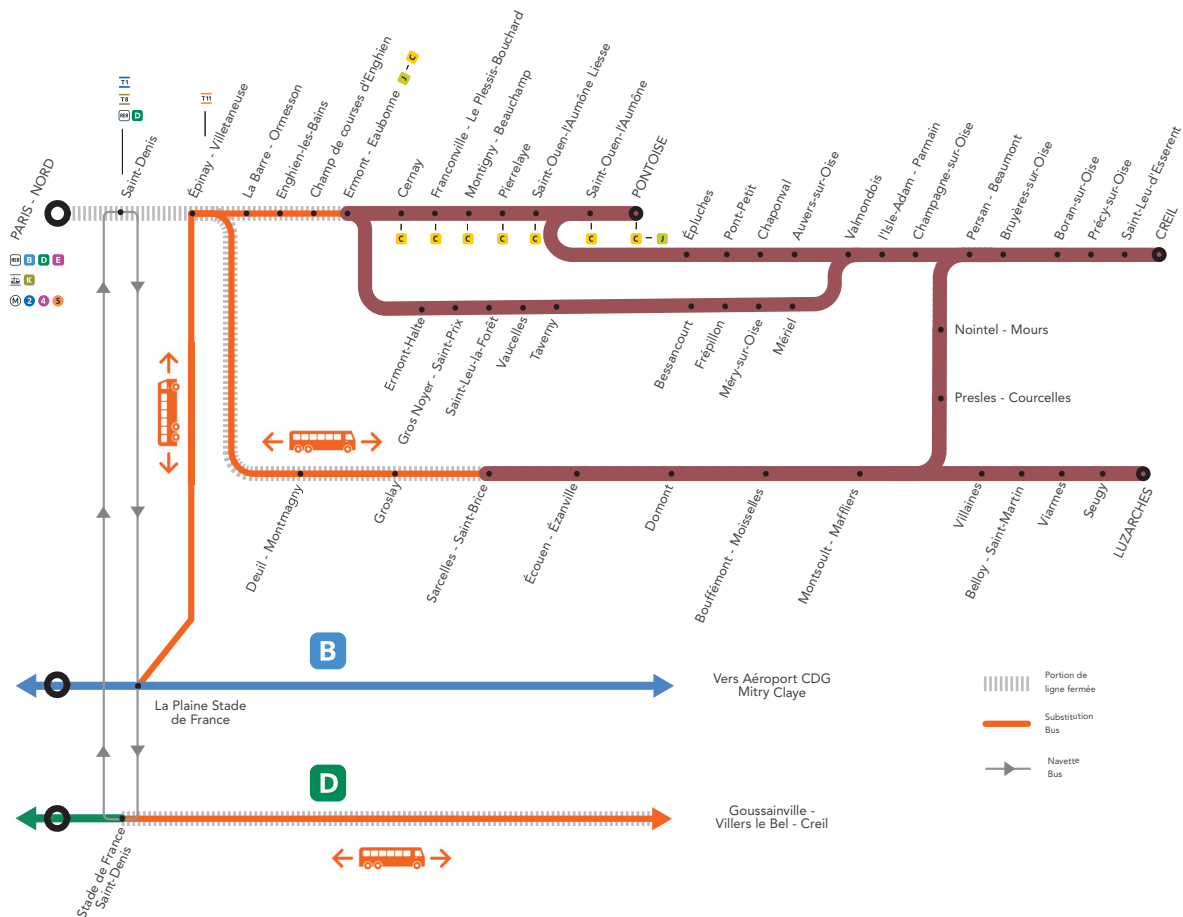

TRAVAUX LIGNE

PLANNED WORKS LINE H /

OBRAS PREVISTAS LÍNEA H

LIGNE H FERMÉE ENTRE : PARIS GARE DU NORD - ERMONT EAUBONNE PARIS GARE DU NORD - SARCELLES ST BRICE

SEPTEMBRE							OCTOBRE						
L	M	M	J	V	S	D	L	M	M	J	V	S	D
			1	2	3	4				6	7	1	2
5	6	7	8	9	10	11	3	4	5	6	7	8	9
12	13	14	15	16	17	18	10	11	12	13	14	15	16
19	20	21	22	23	24	25	17	18	19	20	21	22	23
26	27	28	29	30			24	25	26	27	28	29	30
							31						

Appli Île-de-France Mobilités
 transilien.com
 Appli SNCF
 En gare

	BUS	123401	BUS	BUS	BUS	BUS	BUS	BUS	BUS	BUS	BUS	BUS	BUS	BUS	BUS	BUS
PARIS GARE DU NORD																
SAINT-DENIS																
LA PLAINE STADE DE FRANCE	05:05		05:20	05:35	05:50	06:00	06:10	06:20	06:30	06:40	06:50	07:00	07:10	07:15	07:30	07:30
EPINAY VILLETANEUSE			05:49		06:19		06:39		06:59		07:19		07:39			07:59
LA BARRE ORMESSON			05:55		06:25		06:45		07:05		07:25		07:45			08:05
ENGHIEEN LES BAINS	05:35		06:03	06:05	06:33	06:30	06:53	06:50	07:13	07:10	07:33	07:30	07:53	07:45	08:00	08:13
CHAMP DE COURSES D'ENGHIEEN	05:45		06:13	06:15	06:43	06:40	07:03	07:00	07:23	07:20	07:43	07:40	08:03	07:55	08:10	08:23
ERMONT EAUBONNE	05:57	06:01	06:25	06:27	06:55	06:52	07:15	07:12	07:35	07:32	07:55	07:52	08:15	08:07	08:22	08:35
CERNAY		06:03														
FRANCONVILLE - LE PLESSIS-BOUCHARD		06:06														
MONTIGNY - BEAUCHAMP		06:10														
PIERRELAYE		06:13														
SAINT-OUEN-L'AUMÔNE LIESSE		06:17														
SAINT-OUEN-L'AUMÔNE		06:20														
PONTOISE		06:22														