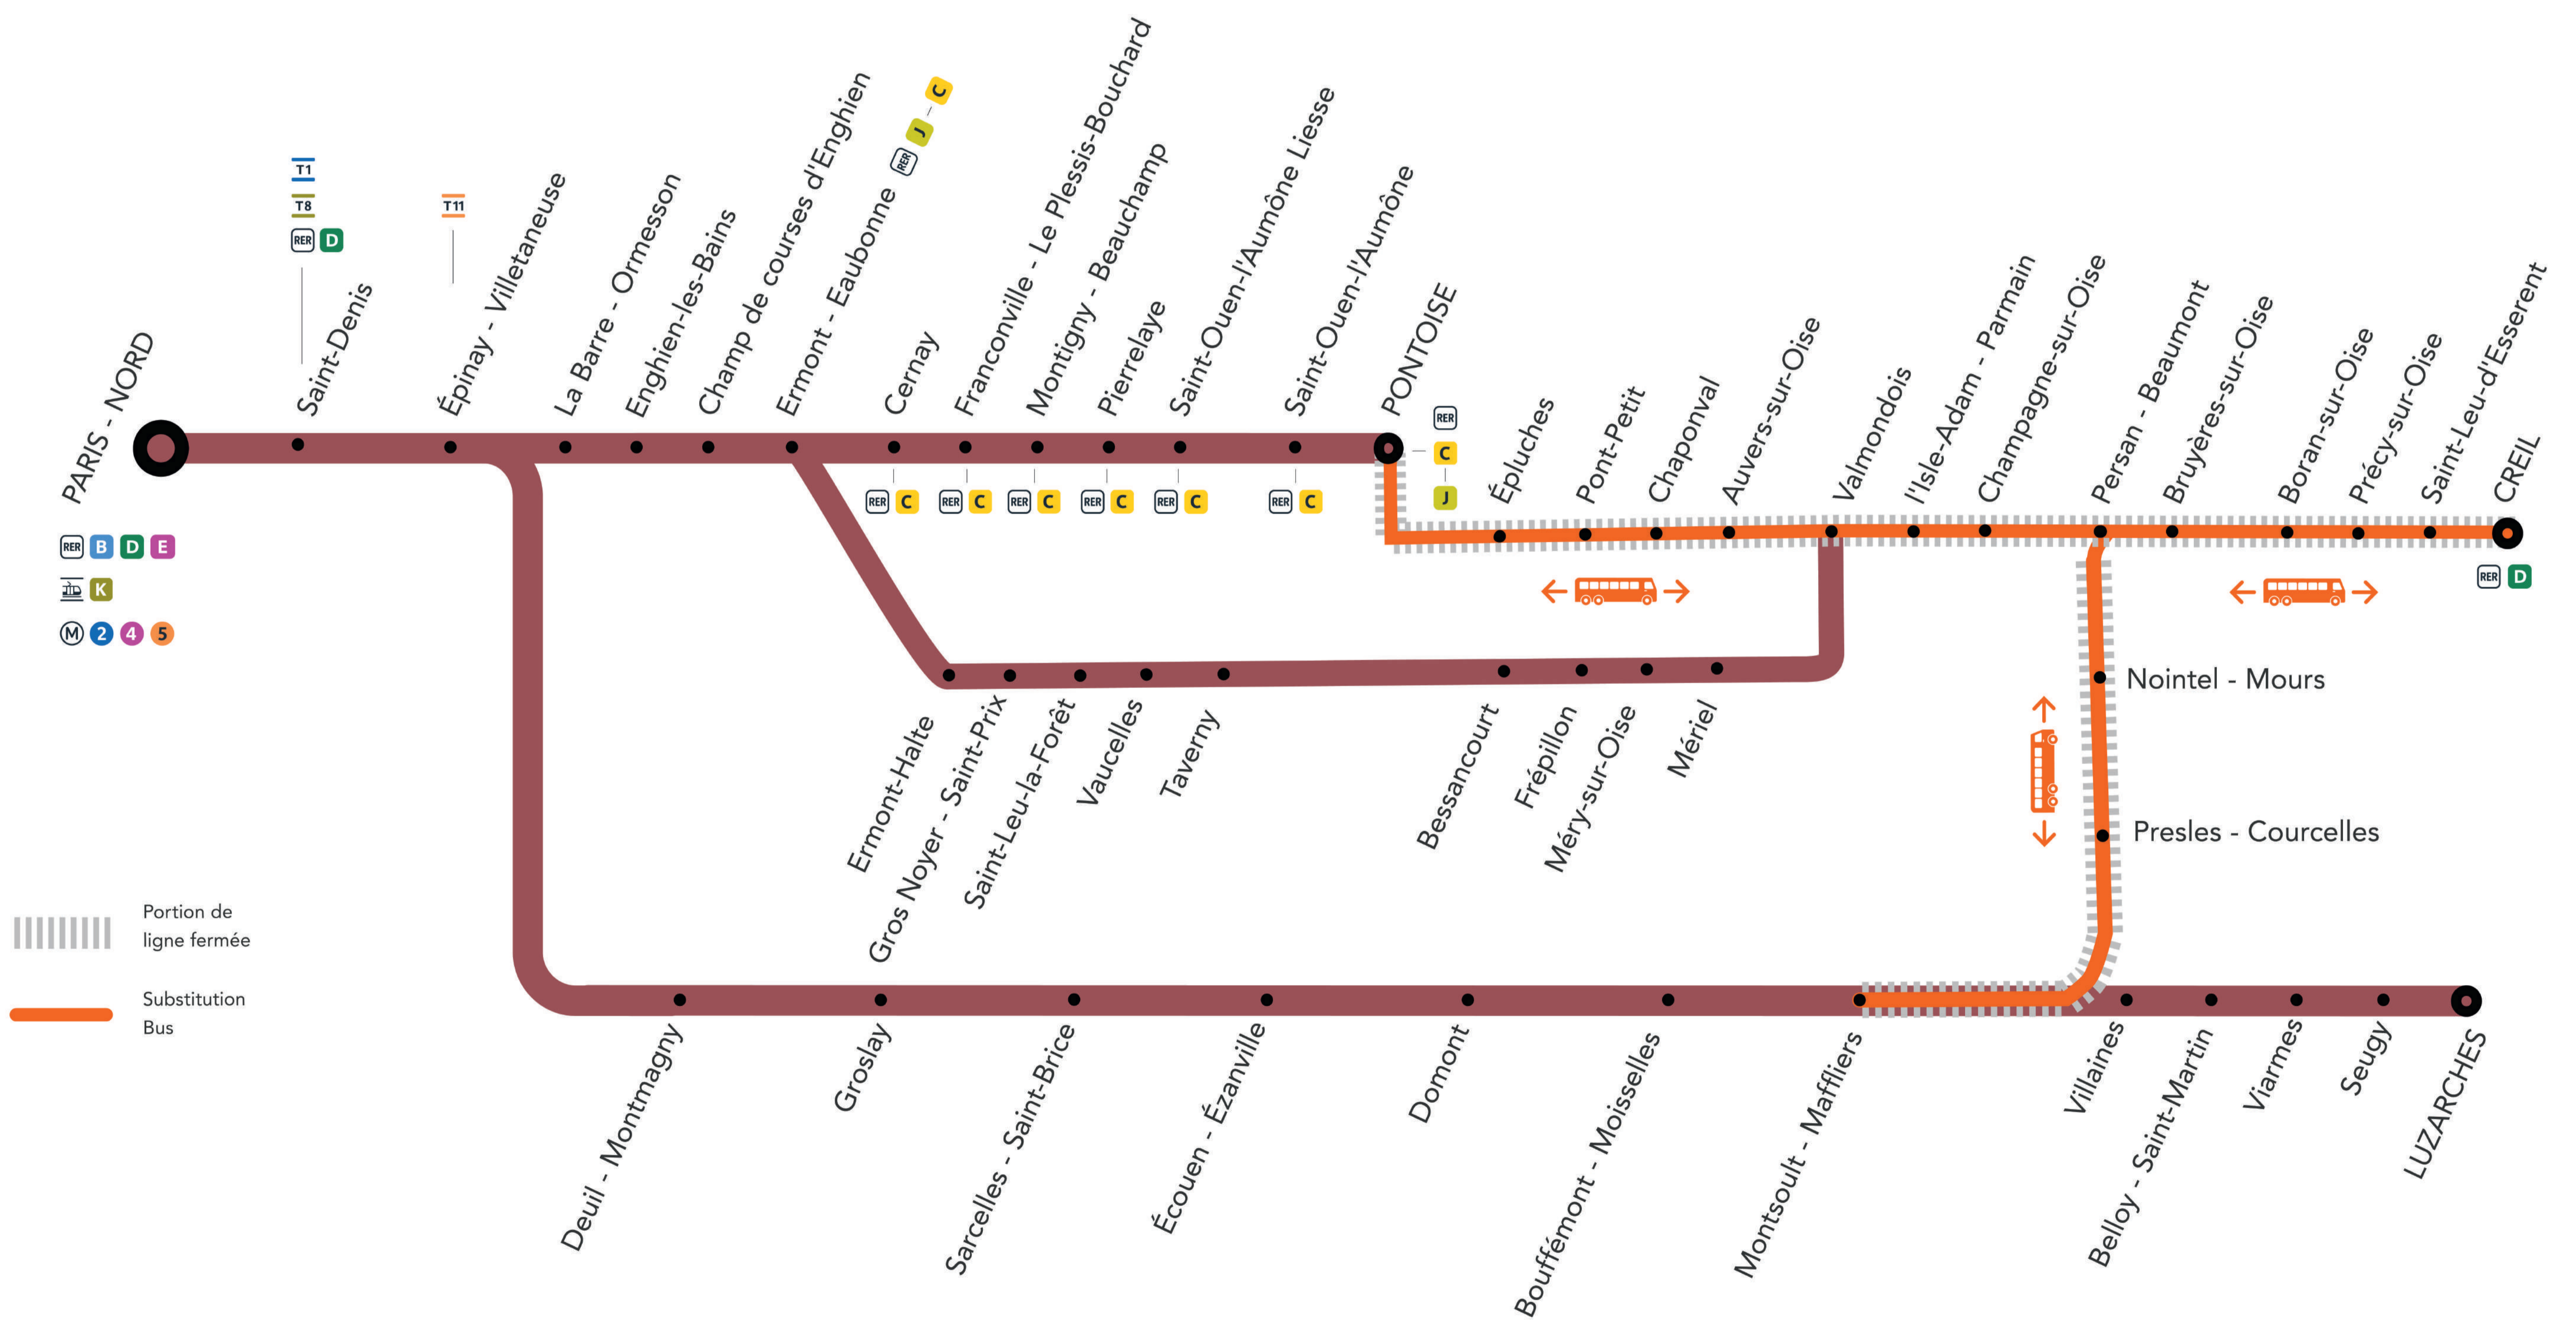

TRAVAUX LIGNE

PLANNED WORKS LINE H /

OBRAS PREVISTAS LÍNEA H

LIGNE H FERMÉE ENTRE :

PONTOISE ET CREIL VIA VALMONDOIS
MONTSOULT MAFFLIERS ET PERSAN BEAUMONT.

LES WEEK-ENDS DU 23 JUILLET AU 4 SEPTEMBRE
ET LE LUNDI 15 AOÛT

SEPTEMBRE						
L	M	M	J	V	S	D
			1	2	3	4
5	6	7	8	9	10	11
12	13	14	15	16	17	18
19	20	21	22	23	24	25
26	27	28	29	30		

Interruption de trafic du 1^{er} au dernier train
Disruption to all services / Interrupción total del tráfico

UN BUS **TOUTE**
LES 30 MIN ENTRE
18:52 ET 00:22

DERNIER BUS

BUS BUS BUS BUS

00:22	00:42	01:12	01:42
00:31	00:51	01:21	01:51
00:43	01:03	01:33	02:03
00:56	01:16	01:46	02:16

PREMIERS BUS

BUS BUS BUS BUS

PERSAN - BEAUMONT	06:22	06:52	07:22	07:52
CHAMPAGNE-SUR-OISE	06:31	07:01	07:31	08:01
L'ISLE-ADAM - PARMAN	06:43	07:13	07:43	08:13
VALMONDOIS	06:56	07:26	07:56	08:26

UN BUS **TOUTE**
LES HEURES ENTRE
7H52 ET 18:52

UN BUS **TOUTE**
LES 30 MIN ENTRE
18:52 ET 00:22

DERNIER BUS

BUS BUS BUS BUS

00:22	00:42	01:12	01:42
00:31	00:51	01:21	01:51
00:43	01:03	01:33	02:03
00:56	01:16	01:46	02:16