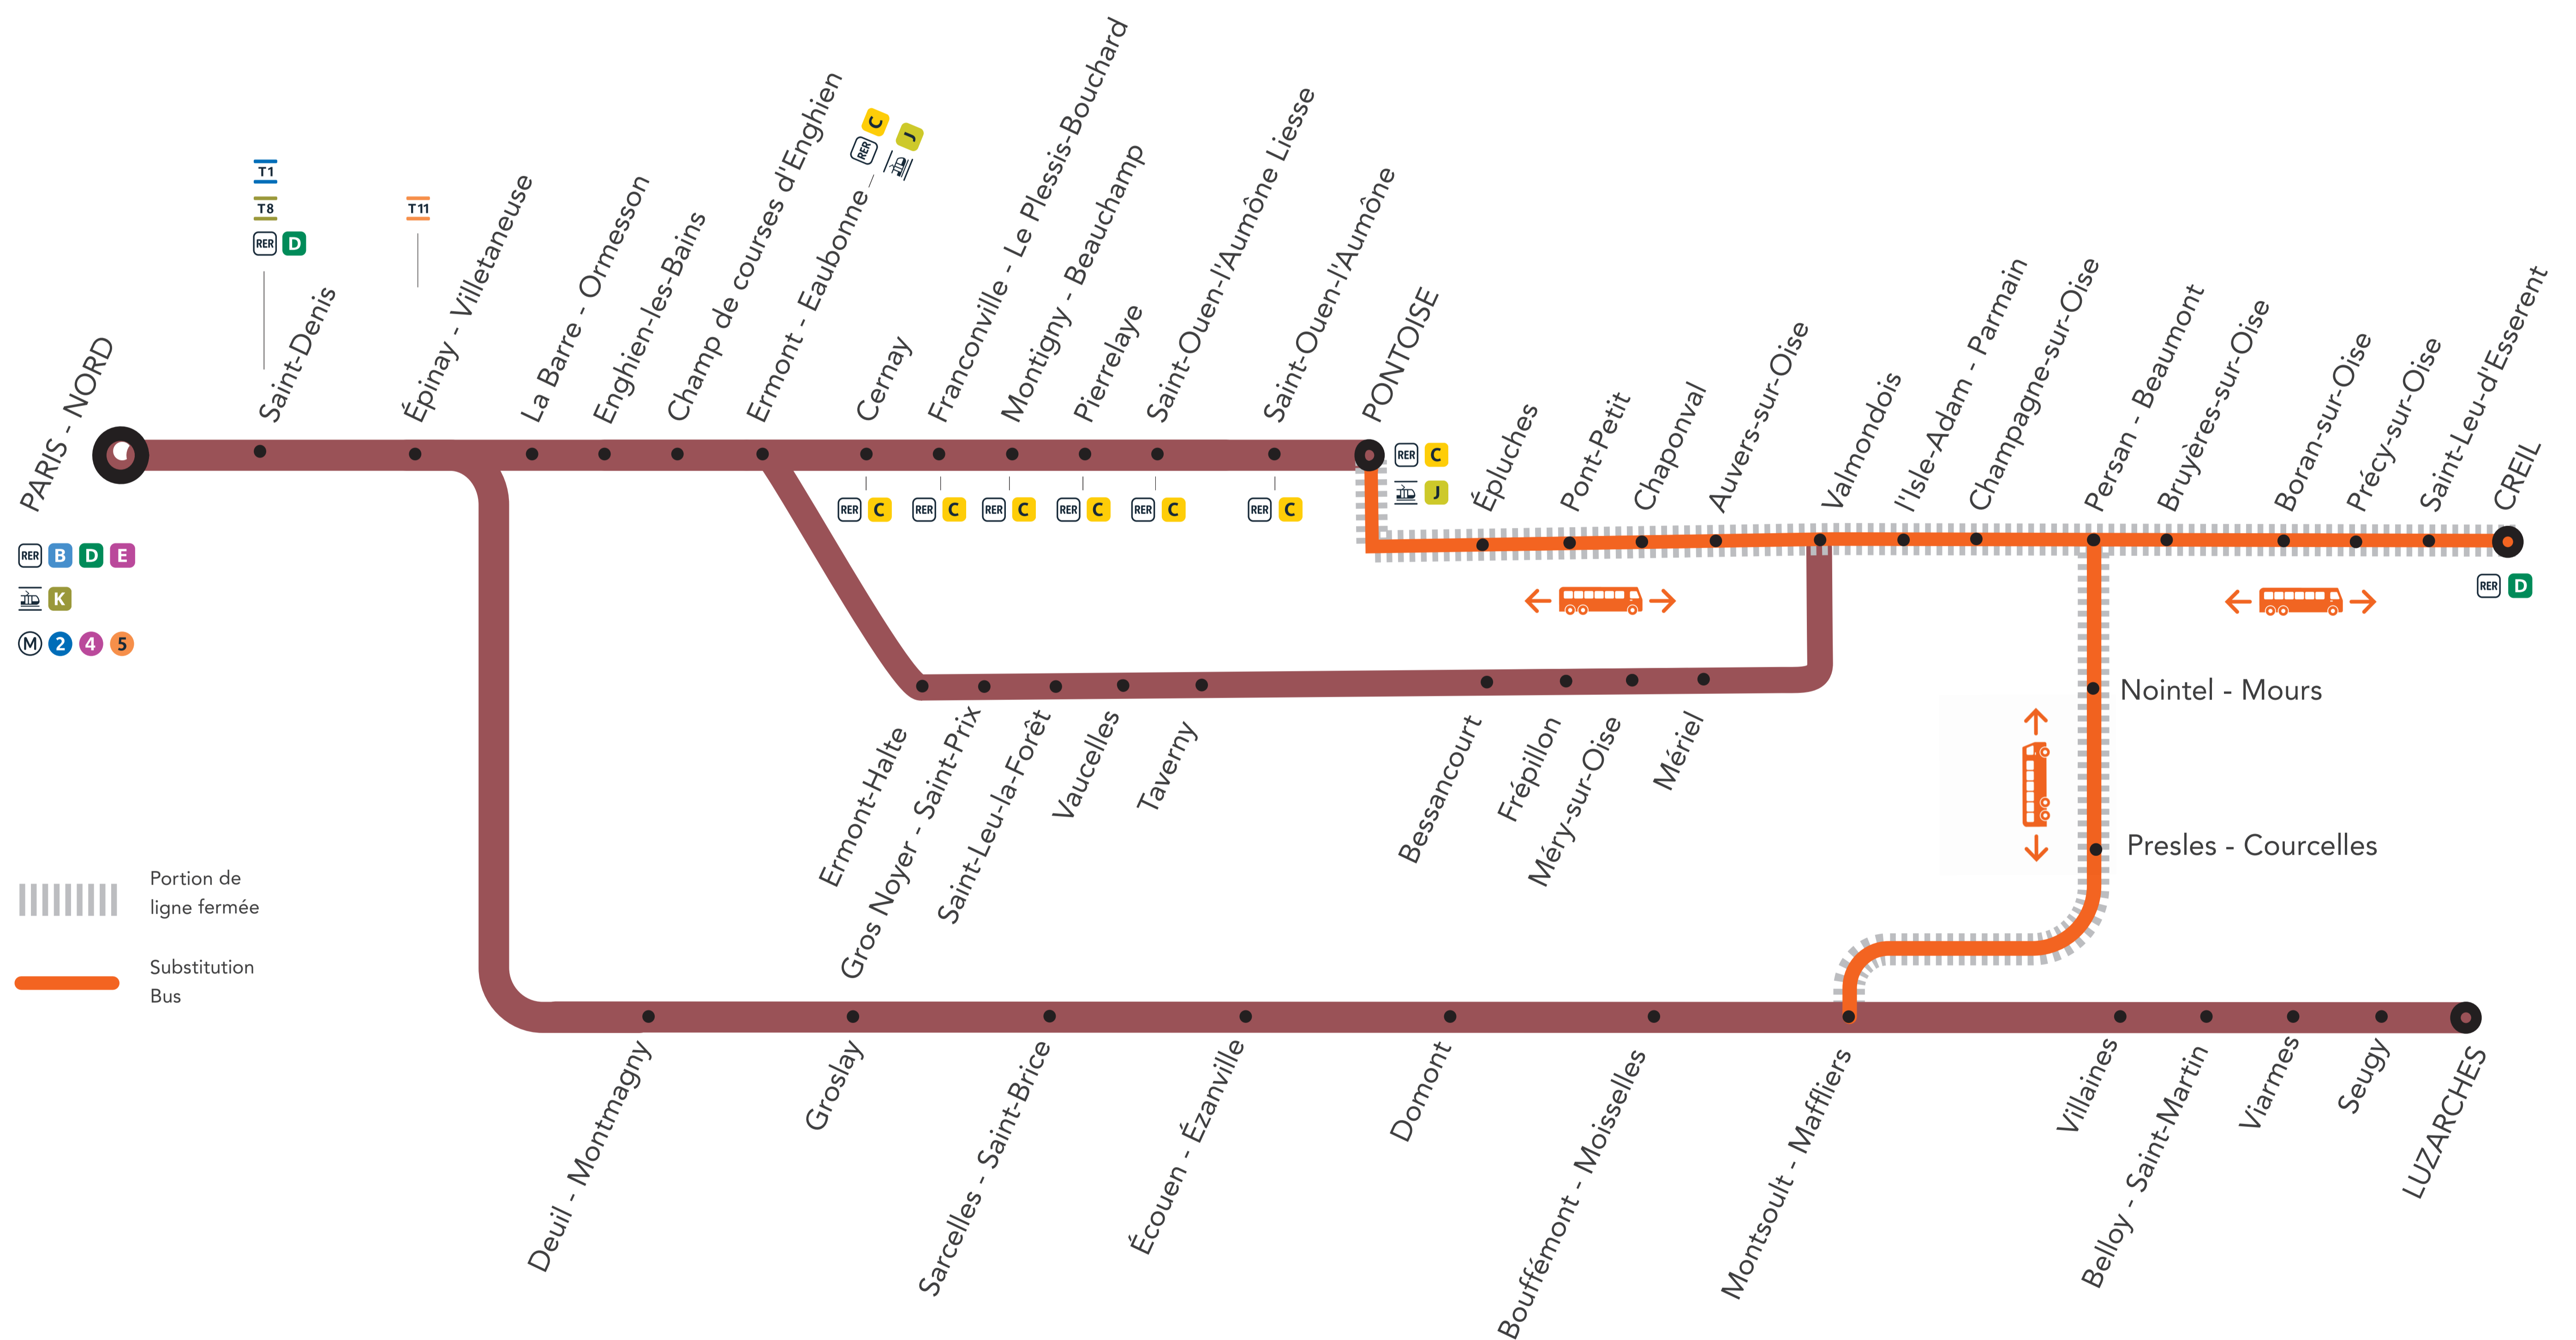

TRAVAUX LIGNE

H

PLANNED WORKS LINE H /

OBRAS PREVISTAS LÍNEA H

AOUT

L	M	M	J	V	S	D
1	2	3	4	5	6	7
8	9	10	11	12	13	14
15	16	17	18	19	20	21
22	23	24	25	26	27	28
29	30	31				

Interruption de trafic du 1^{er} au dernier train
Disruption to all services / Interrupción total del tráfico

LIGNE H FERMÉE ENTRE :

- PONTOISE ET CREIL,
- VALMONDOIS ET PERSAN BEAUMONT,
- MONTSOULT MAFFLIERS ET PERSAN BEAUMONT.

En savoir plus sur l'impact des travaux et les solutions de transport alternatives

More information about works impact and alternative routes / Más informaciones sobre los impactos de las obras y soluciones para viajar.

Appli Île-de-France Mobilités

transilien.com

Appli SNCF

En gare

pour

CREIL > PERSAN > VALMONDOIS > PONTOISE

DU LUNDI 08 AU VENDREDI 12 AOÛT

BUS BUS BUS BUS BUS BUS BUS BUS BUS BUS BUS BUS BUS BUS BUS

CREIL > PERSAN > VALMONDOIS > PONTOISE

DU LUNDI 08 AU VENDREDI 12 AOÛT

BUS BUS BUS BUS BUS BUS BUS BUS BUS BUS BUS BUS BUS BUS BUS

CREIL			12:36				13:36						15:30	
ST LEU D'ESSERENT			12:51				13:51						15:45	
PRÉCY SUR OISE			12:59				13:59						15:53	
BORAN SUR OISE			13:07				14:07						16:01	
BRUYÈRES SUR OISE			13:18				14:18						16:12	
PERSAN BEAUMONT			13:28			13:32	14:28	14:32			15:27	15:57	16:22	16:27
CHAMPAGNE SUR OISE			13:41			13:45	14:41	14:45			15:40	16:10	16:35	16:40
L'ISLE ADAM PARMAIN			13:53			13:57	14:53	14:57			15:52	16:22	16:47	16:52
VALMONDOIS	13:12	13:12	14:02	14:12	14:12	14:06	15:02	15:06	15:12	15:12	16:01	16:31	16:56	17:01
AUVERS SUR OISE	I	13:22		I	14:22				I	15:22				
CHAPONVAL	I	13:29		I	14:29				I	15:29				
PONT PETIT	13:28	I		14:28	I				15:28	I				
EPLUCHES	13:32	I		14:32	I				15:32	I				
PONTOISE	13:41	13:41		14:41	14:41				15:41	15:41				