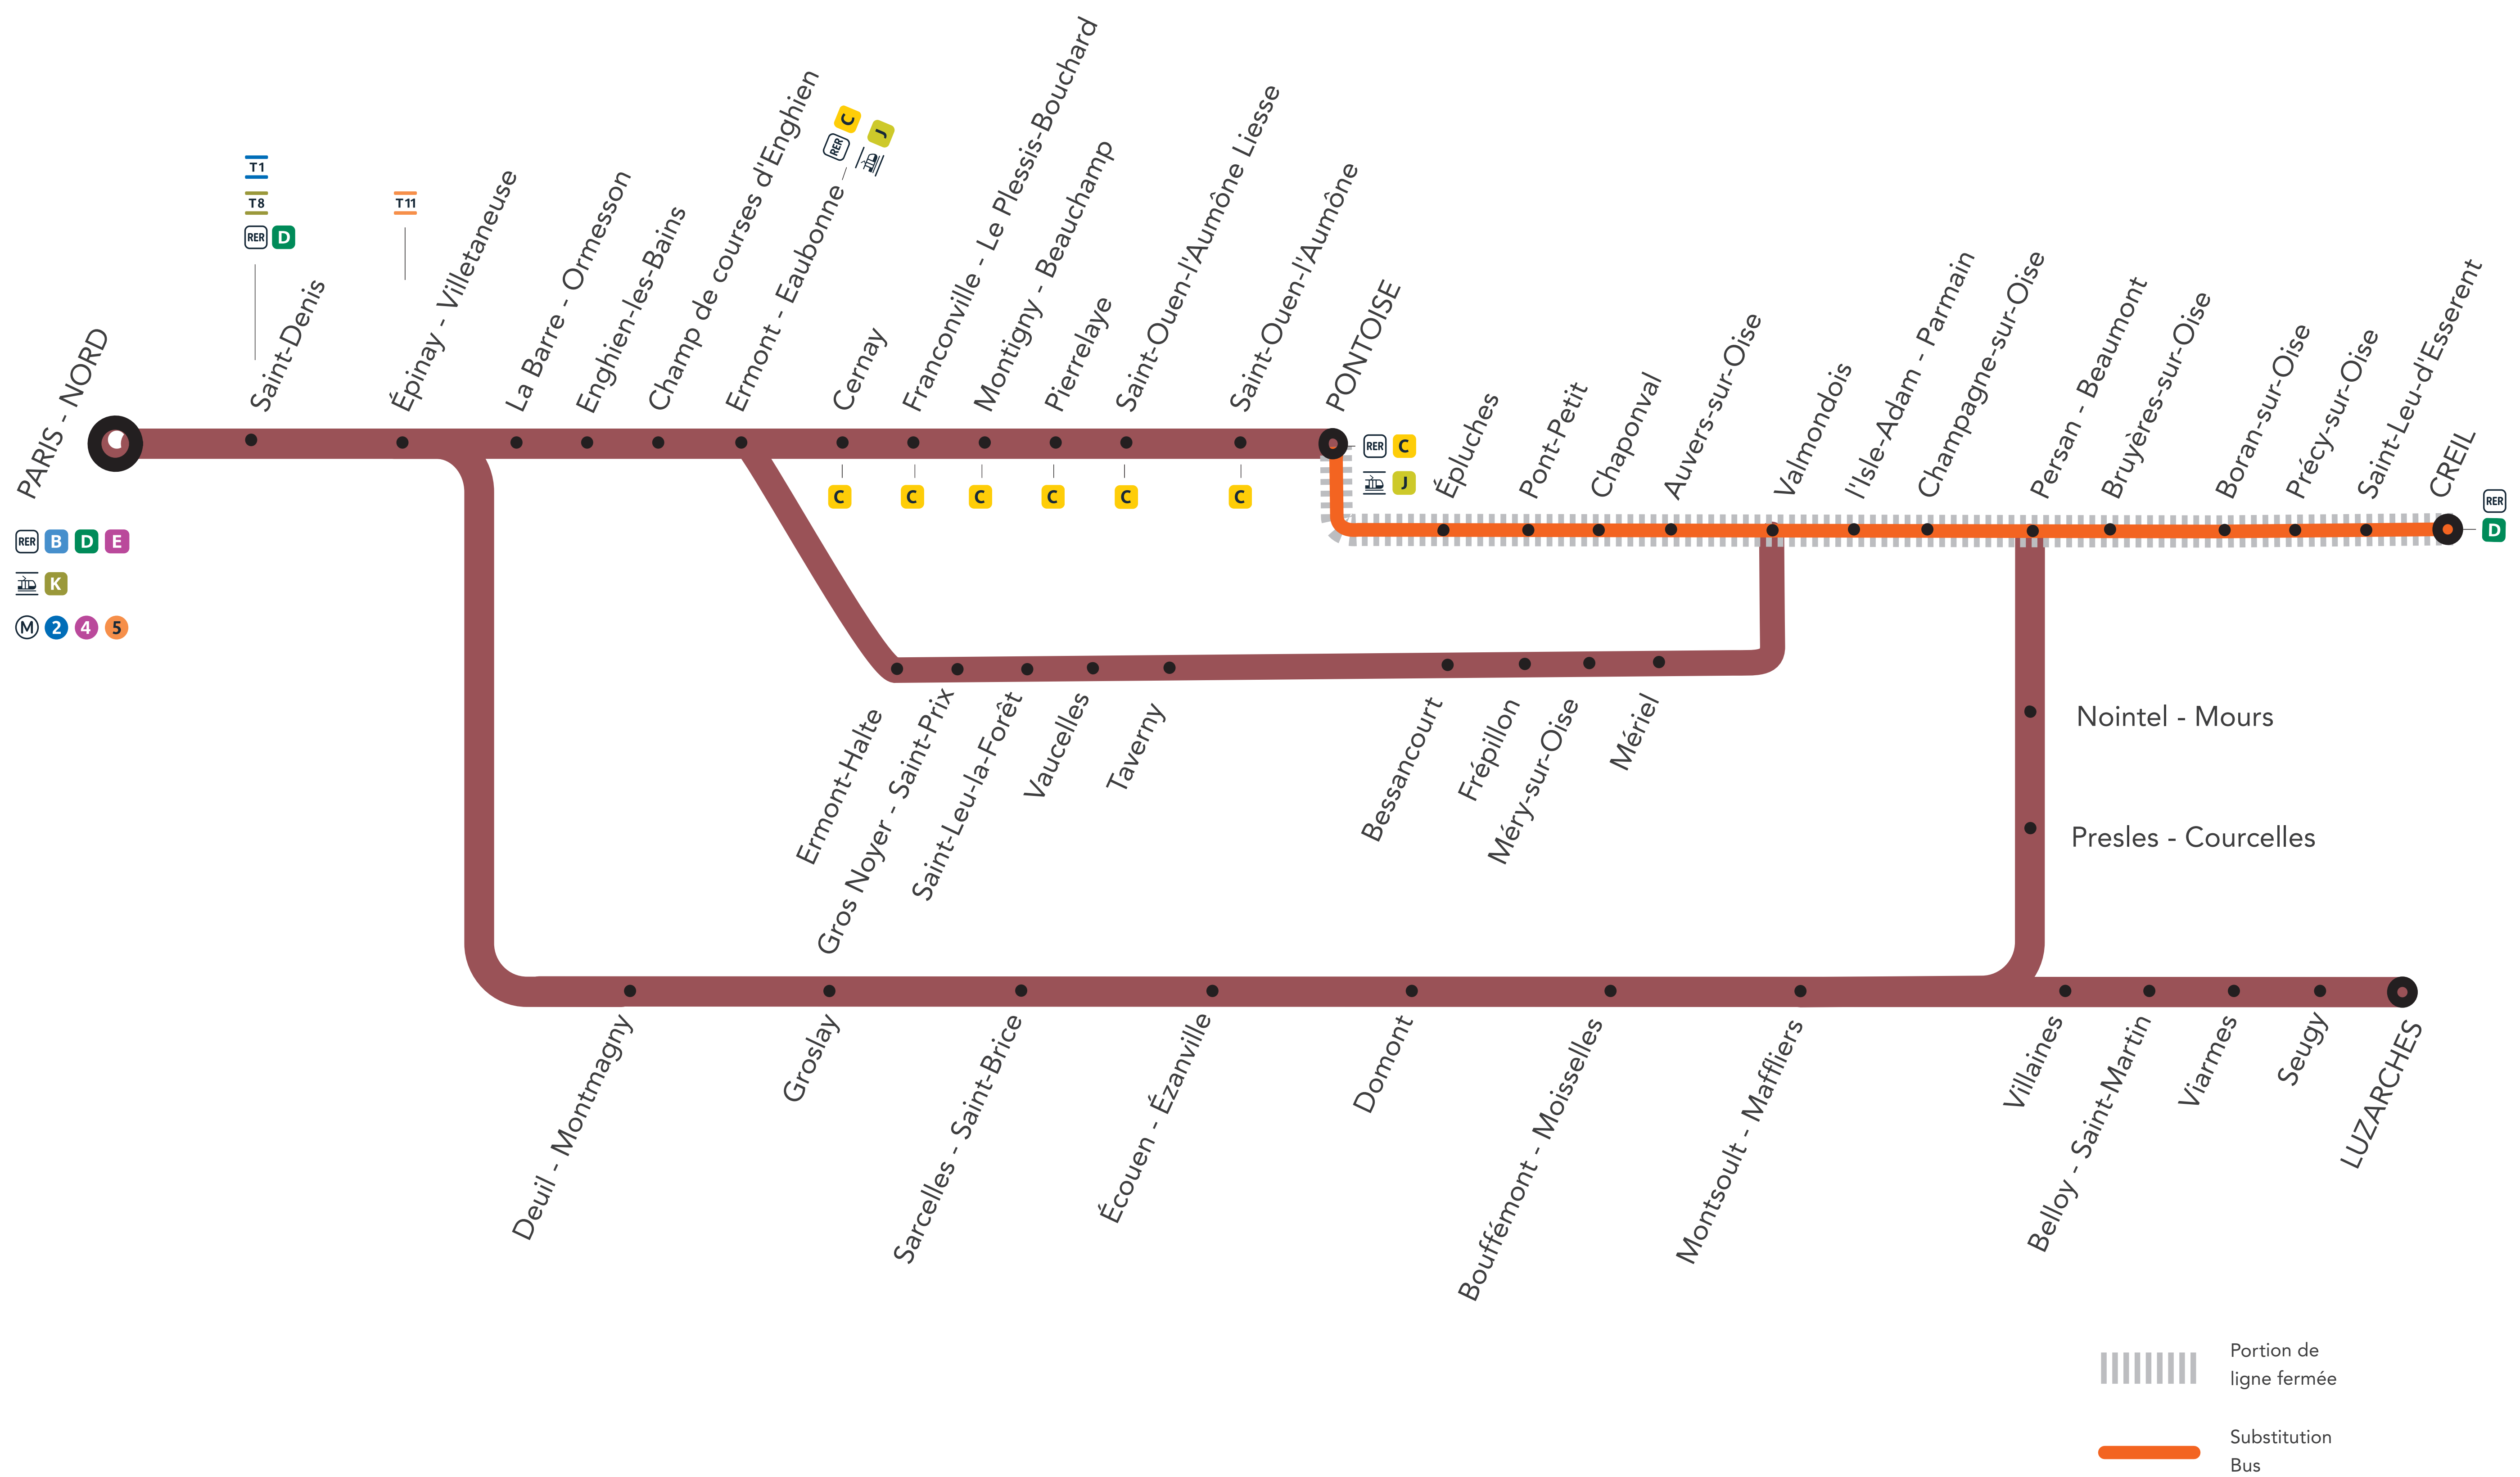

TRAVAUX LIGNE

PLANNED WORKS LINE H /

OBRAS PREVISTAS LÍNEA H

H

AOUT

L	M	M	J	V	S	D
1	2	3	4	5	6	7
8	9	10	11	12	13	14
15	16	17	18	19	20	21
22	23	24	25	26	27	28
29	30	31				

Interruption de trafic du 1^{er} au dernier train
Disruption to all services / Interrupción total del tráfico

LIGNE H FERMÉE ENTRE :

- PONTOISE ET CREIL,
- VALMONDOIS ET PERSAN BEAUMONT,

En savoir plus sur l'impact des travaux et les solutions de transport alternatives

More information about works impact and alternative routes / Más informaciones sobre los impactos de las obras y soluciones para viajar.

Appli
Île-de-France Mobilités

transilien.com

Appli SNCF

En gare

pour

CREIL > PERSAN > VALMONDOIS > PONTOISE

DU MARDI 16 AU VENDREDI 19 AOÛT

BUS BUS BUS BUS BUS BUS BUS BUS BUS BUS BUS BUS BUS BUS BUS

CREIL > PERSAN > VALMONDOIS > PONTOISE

DU MARDI 16 AU VENDREDI 19 AOÛT

BUS BUS BUS BUS BUS BUS BUS BUS BUS BUS BUS BUS BUS BUS BUS

CREIL			12:36				13:36						15:30	
ST LEU D'ESSERENT			12:51				13:51						15:45	
PRÉCY SUR OISE			12:59				13:59						15:53	
BORAN SUR OISE			13:07				14:07						16:01	
BRUYÈRES SUR OISE			13:18				14:18						16:12	
PERSAN BEAUMONT			13:28			13:32	14:28	14:32			15:27	15:57	16:22	16:27
CHAMPAGNE SUR OISE			13:41			13:45	14:41	14:45			15:40	16:10	16:35	16:40
L'ISLE ADAM PARMAIN			13:53			13:57	14:53	14:57			15:52	16:22	16:47	16:52
VALMONDOIS	13:12	13:12	14:02	14:12	14:12	14:06	15:02	15:06	15:12	15:12	16:01	16:31	16:56	17:01
AUVERS SUR OISE	I	13:22		I	14:22				I	15:22				
CHAPONVAL	I	13:29		I	14:29				I	15:29				
PONT PETIT	13:28	I		14:28	I				15:28	I				
EPLUCHES	13:32	I		14:32	I				15:32	I				
PONTOISE	13:41	13:41		14:41	14:41				15:41	15:41				