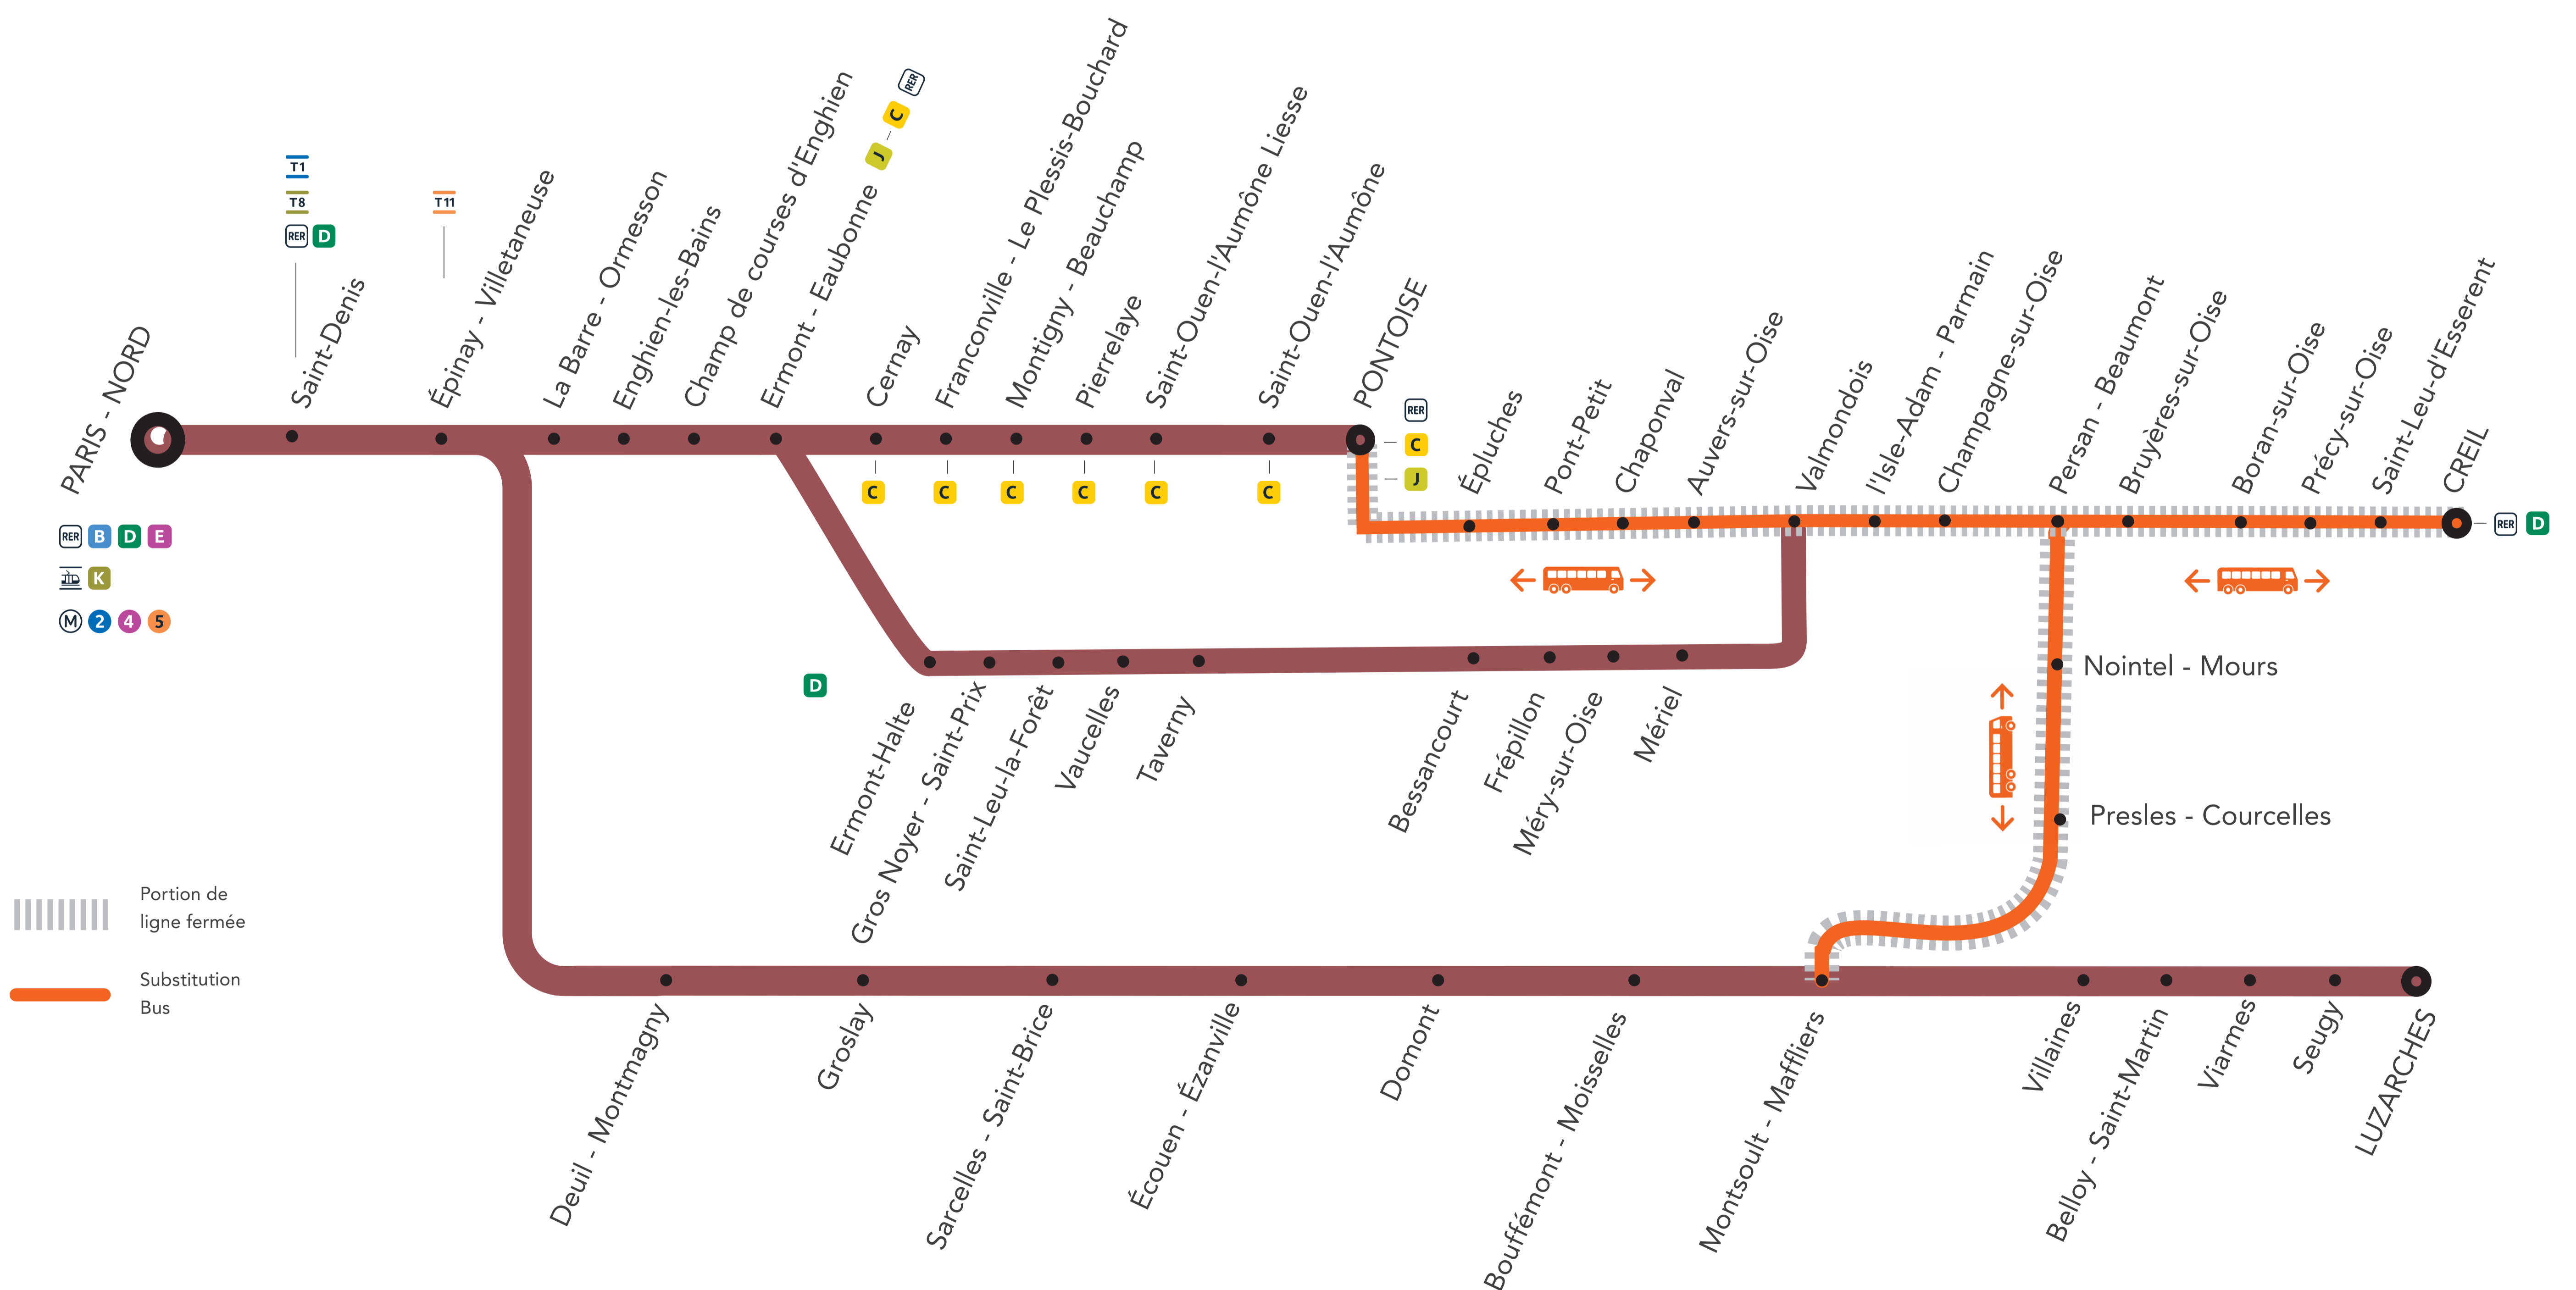

# TRAVAUX LIGNE

PLANNED WORKS LINE H /

OBRAS PREVISTAS LÍNEA H

## LIGNE H FERMÉE ENTRE :

PONTOISE ET CREIL VIA VALMONDOIS  
MONTSOULT MAFFLIERS ET PERSAN BEAUMONT.

**LES WEEK-ENDS DU  
3 ET 4 SEPTEMBRE  
24 ET 25 SEPTEMBRE**

SEPTEMBRE						
L	M	M	J	V	S	D
			1	2	3	4
5	6	7	8	9	10	11
12	13	14	15	16	17	18
19	20	21	22	23	24	25
26	27	28	29	30		

Appli  
Île-de-France Mobilités

transilien.com

Appli SNCF

En gare

UN BUS **TOUTE**  
**LES 30 MIN** ENTRE  
18:52 ET 00:22