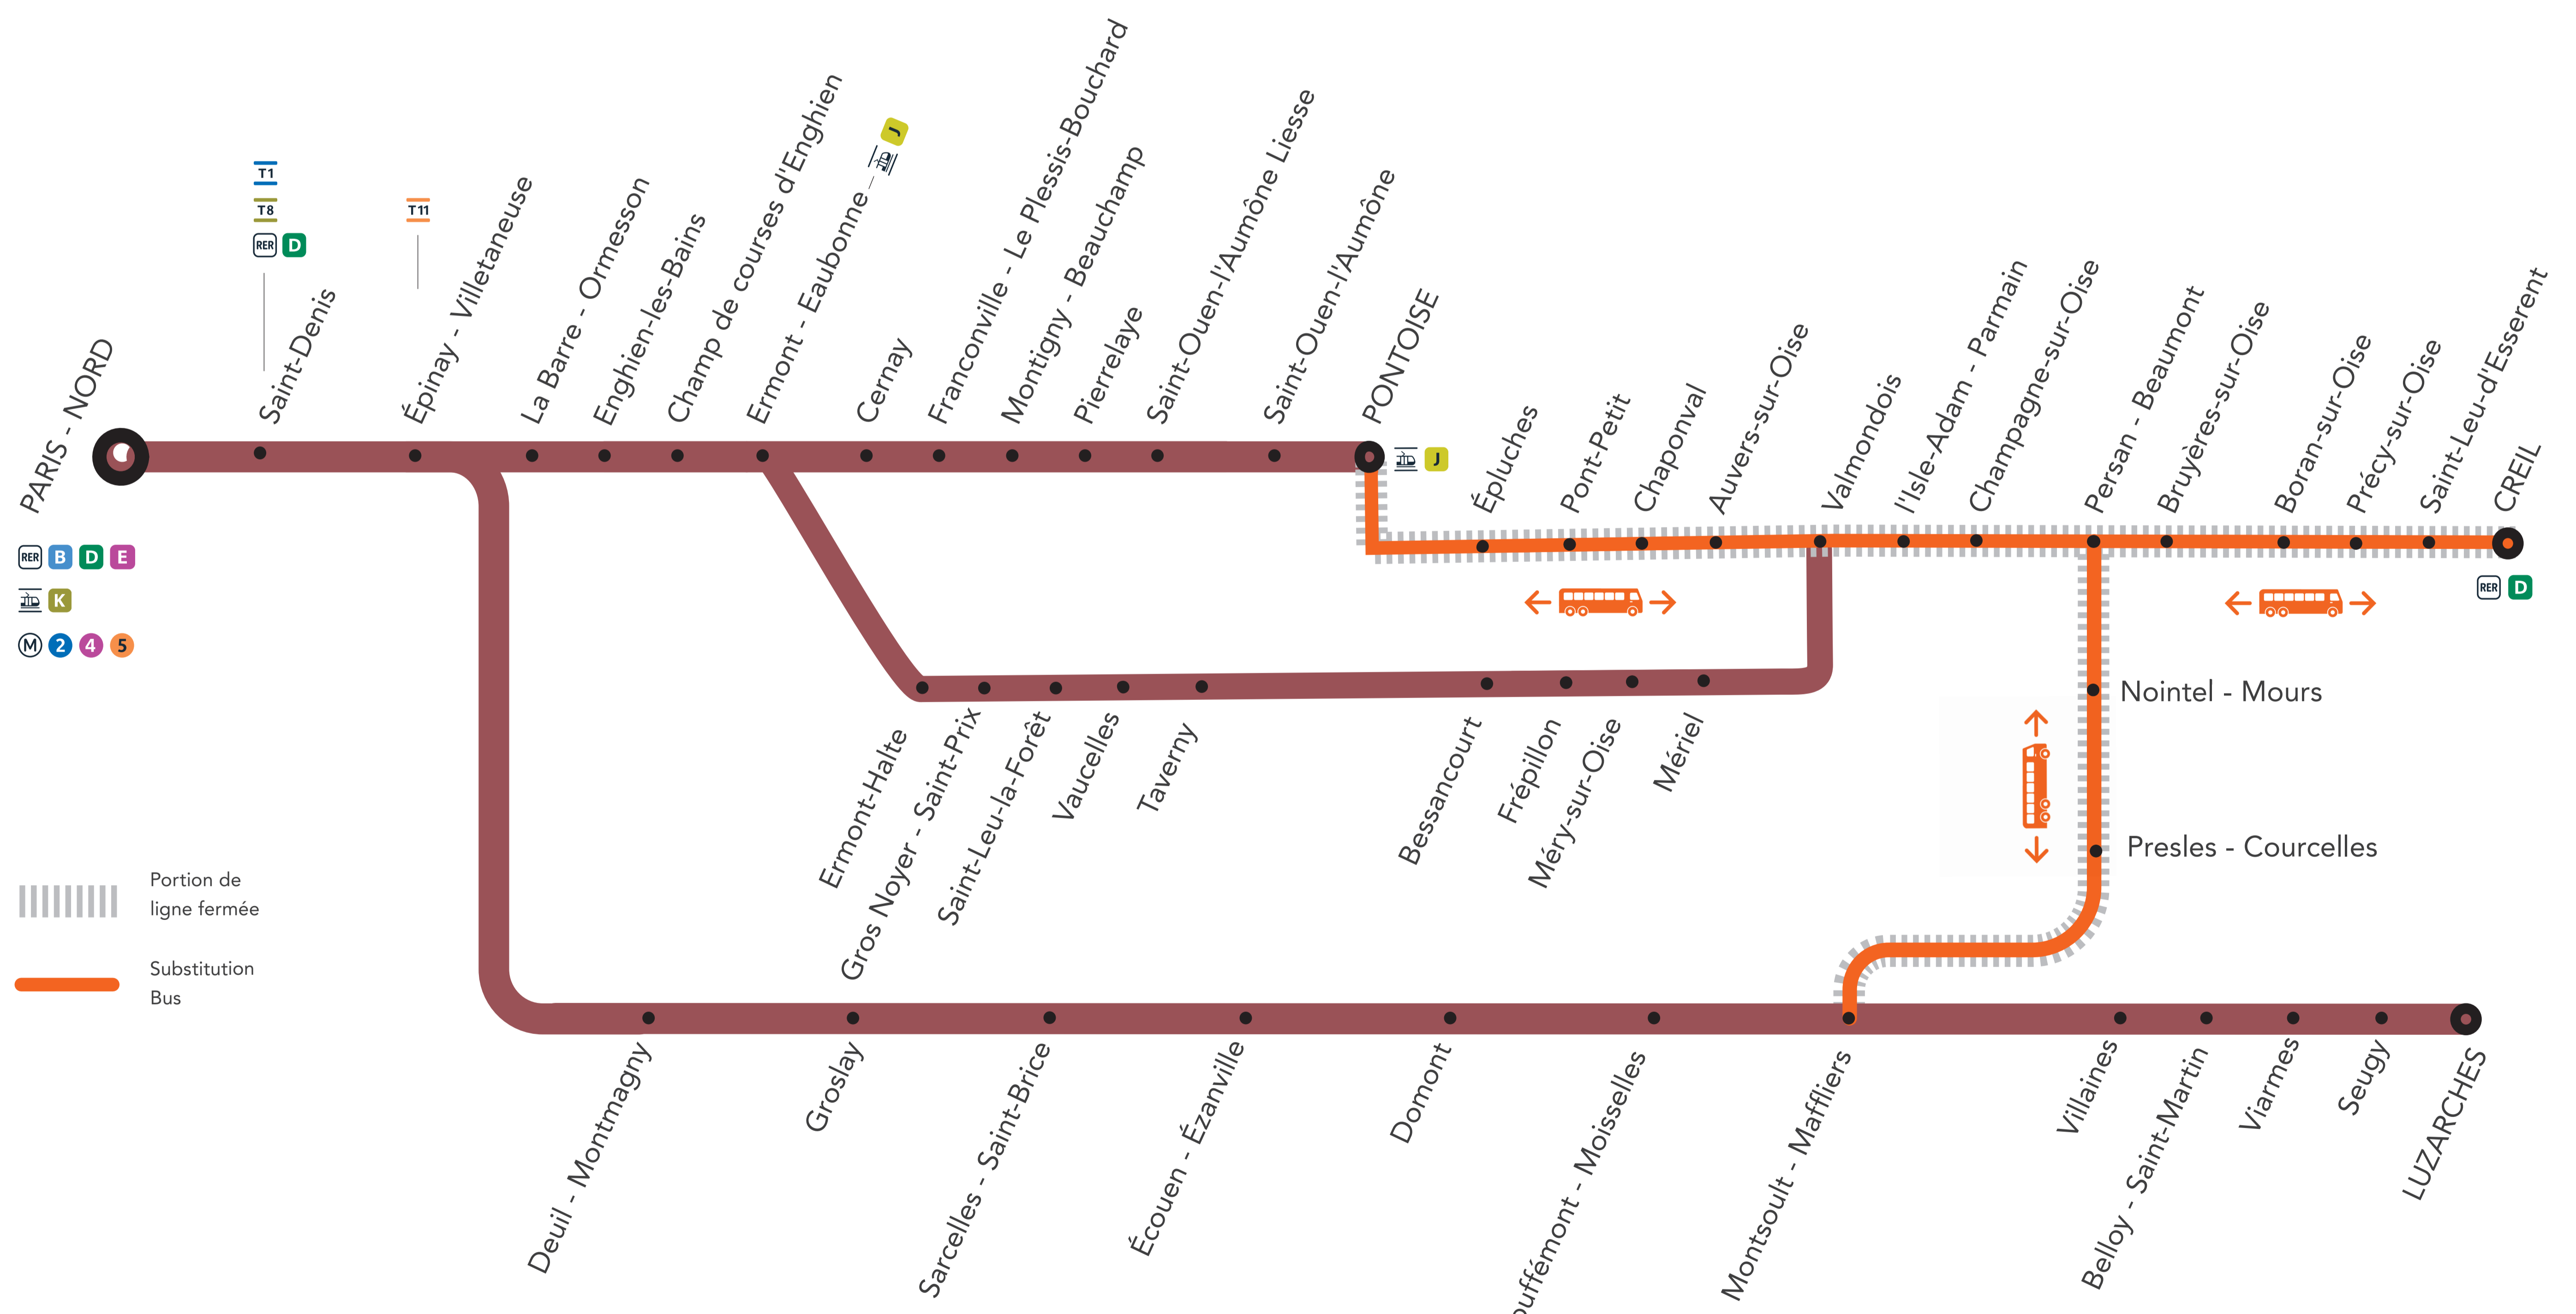

TRAVAUX LIGNE

H

PLANNED WORKS LINE H /

OBRAS PREVISTAS LÍNEA H

LIGNE H FERMÉE ENTRE :

PONTOISE ET CREIL VIA VALMONDOIS
MONTSOULT MAFFLIERS ET PERSAN BEAUMONT.

LES WEEK-ENDS DU 23 JUILLET AU 4 SEPTEMBRE ET LE LUNDI 15 AOÛT

JUILLET						
L	M	M	J	V	S	D
				1	2	3
4	5	6	7	8	9	10
11	12	13	14	15	16	17
18	19	20	21	22	23	24
25	26	27	28	29	30	31

AOÛT						
L	M	M	J	V	S	D
1	2	3	4	5	6	7
8	9	10	11	12	13	14
15	16	17	18	19	20	21
22	23	24	25	26	27	28
29	30	31				

SEPTEMBRE						
L	M	M	J	V	S	D
			1	2	3	4
5	6	7	8	9	10	11
12	13	14	15	16	17	18
19	20	21	22	23	24	25
26	27	28	29	30		

Interruption de trafic du 1er au dernier train
Disruption to all services / Interrupción total del tráfico

En savoir plus sur l'impact des travaux et les solutions de transport alternatives
More information about works impact and alternative routes / Más informaciones sobre los impactos de las obras y soluciones para viajar.

Appli
Île-de-France Mobilités

transilien.com

Appli SNCF

En gare

pour