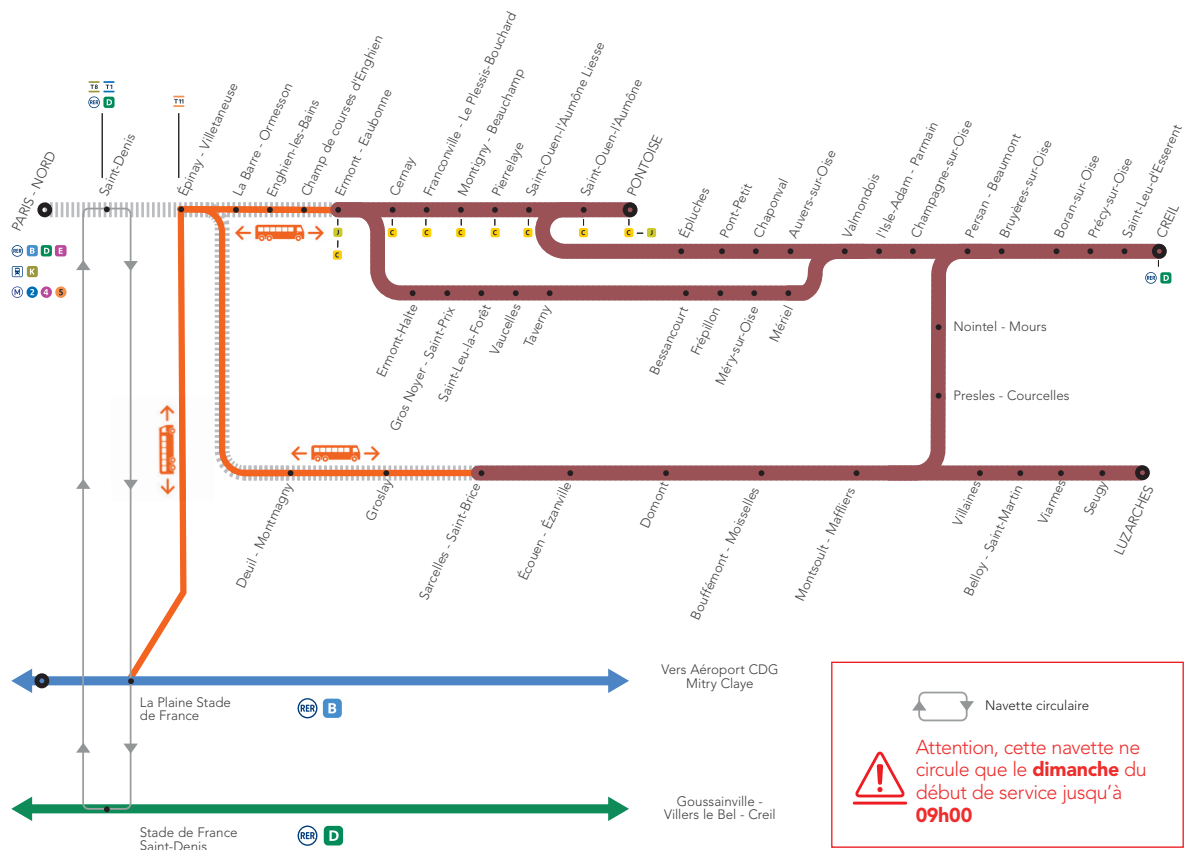

TRAVAUX LIGNE

PLANNED WORKS LINE H /

OBRAS PREVISTAS LÍNEA H

Nous vous conseillons d'anticiper votre trajet en raison des temps de parcours allongés

OCTOBRE

L	M	M	J	V	S	D
					1	2
3	4	5	6	7	8	9
10	11	12	13	14	15	16
17	18	19	20	21	22	23
24	25	26	27	28	29	30
31						

LIGNE H FERMÉE ENTRE :

PARIS GARE DU NORD - ERMONT EAUBONNE
PARIS GARE DU NORD - SARCELLES ST BRICE

Le **RER D** sera interrompu du samedi 22h50 au dimanche 08h50

En savoir plus sur l'impact des travaux et les solutions de transport alternatives

Appli
Île-de-France Mobilités

transilien.com

Appli SNCF

En gare