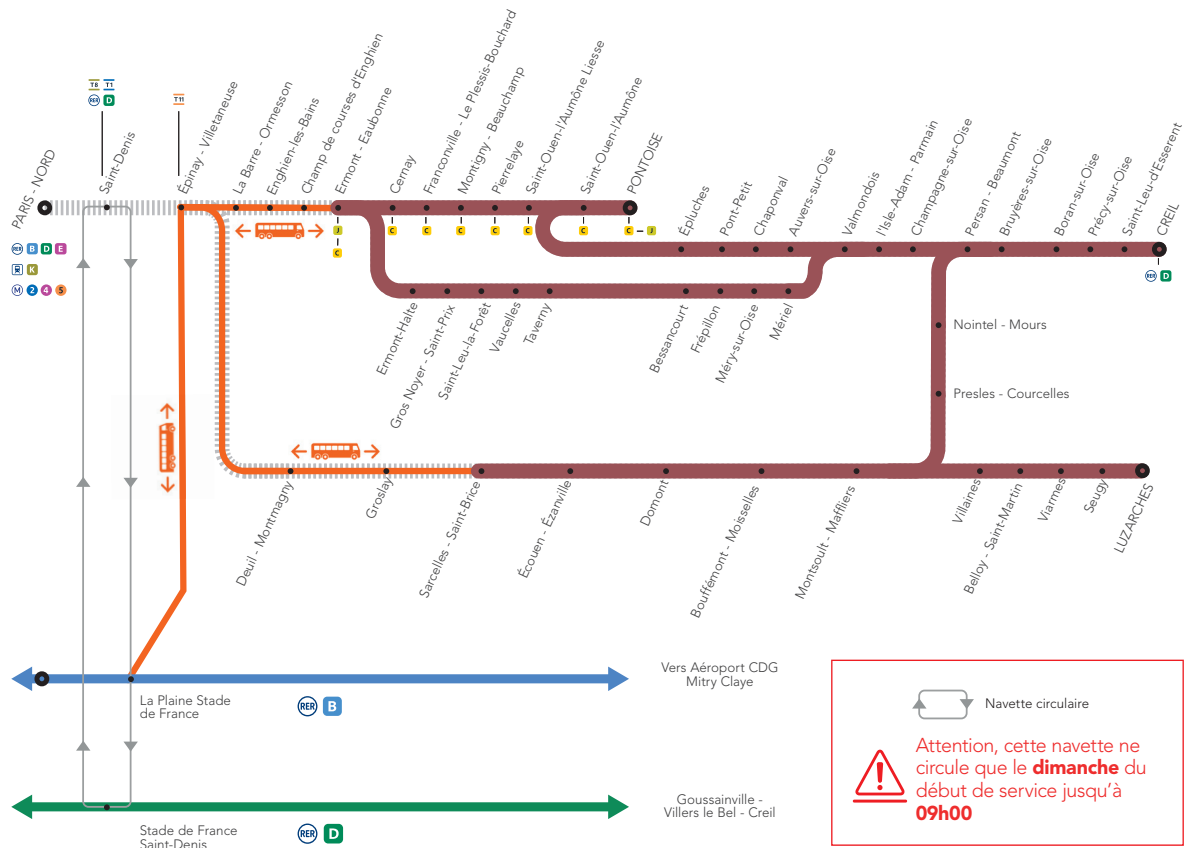

TRAVAUX LIGNE

PLANNED WORKS LINE H /

OBRAS PREVISTAS LÍNEA H

OCTOBRE

L	M	M	J	V	S	D
					1	2
3	4	5	6	7	8	9
10	11	12	13	14	15	16
17	18	19	20	21	22	23
24	25	26	27	28	29	30
31						

LIGNE H FERMÉE ENTRE :

PARIS GARE DU NORD - ERMONT EAUBONNE
PARIS GARE DU NORD - SARCELLES ST BRICE

Le **RER D** sera interrompu du samedi 22h50 au dimanche 08h50

En savoir plus sur l'impact des travaux et les solutions de transport alternatives

Appli
Île-de-France Mobilités

transilien.com

Appli SNCF

En gare