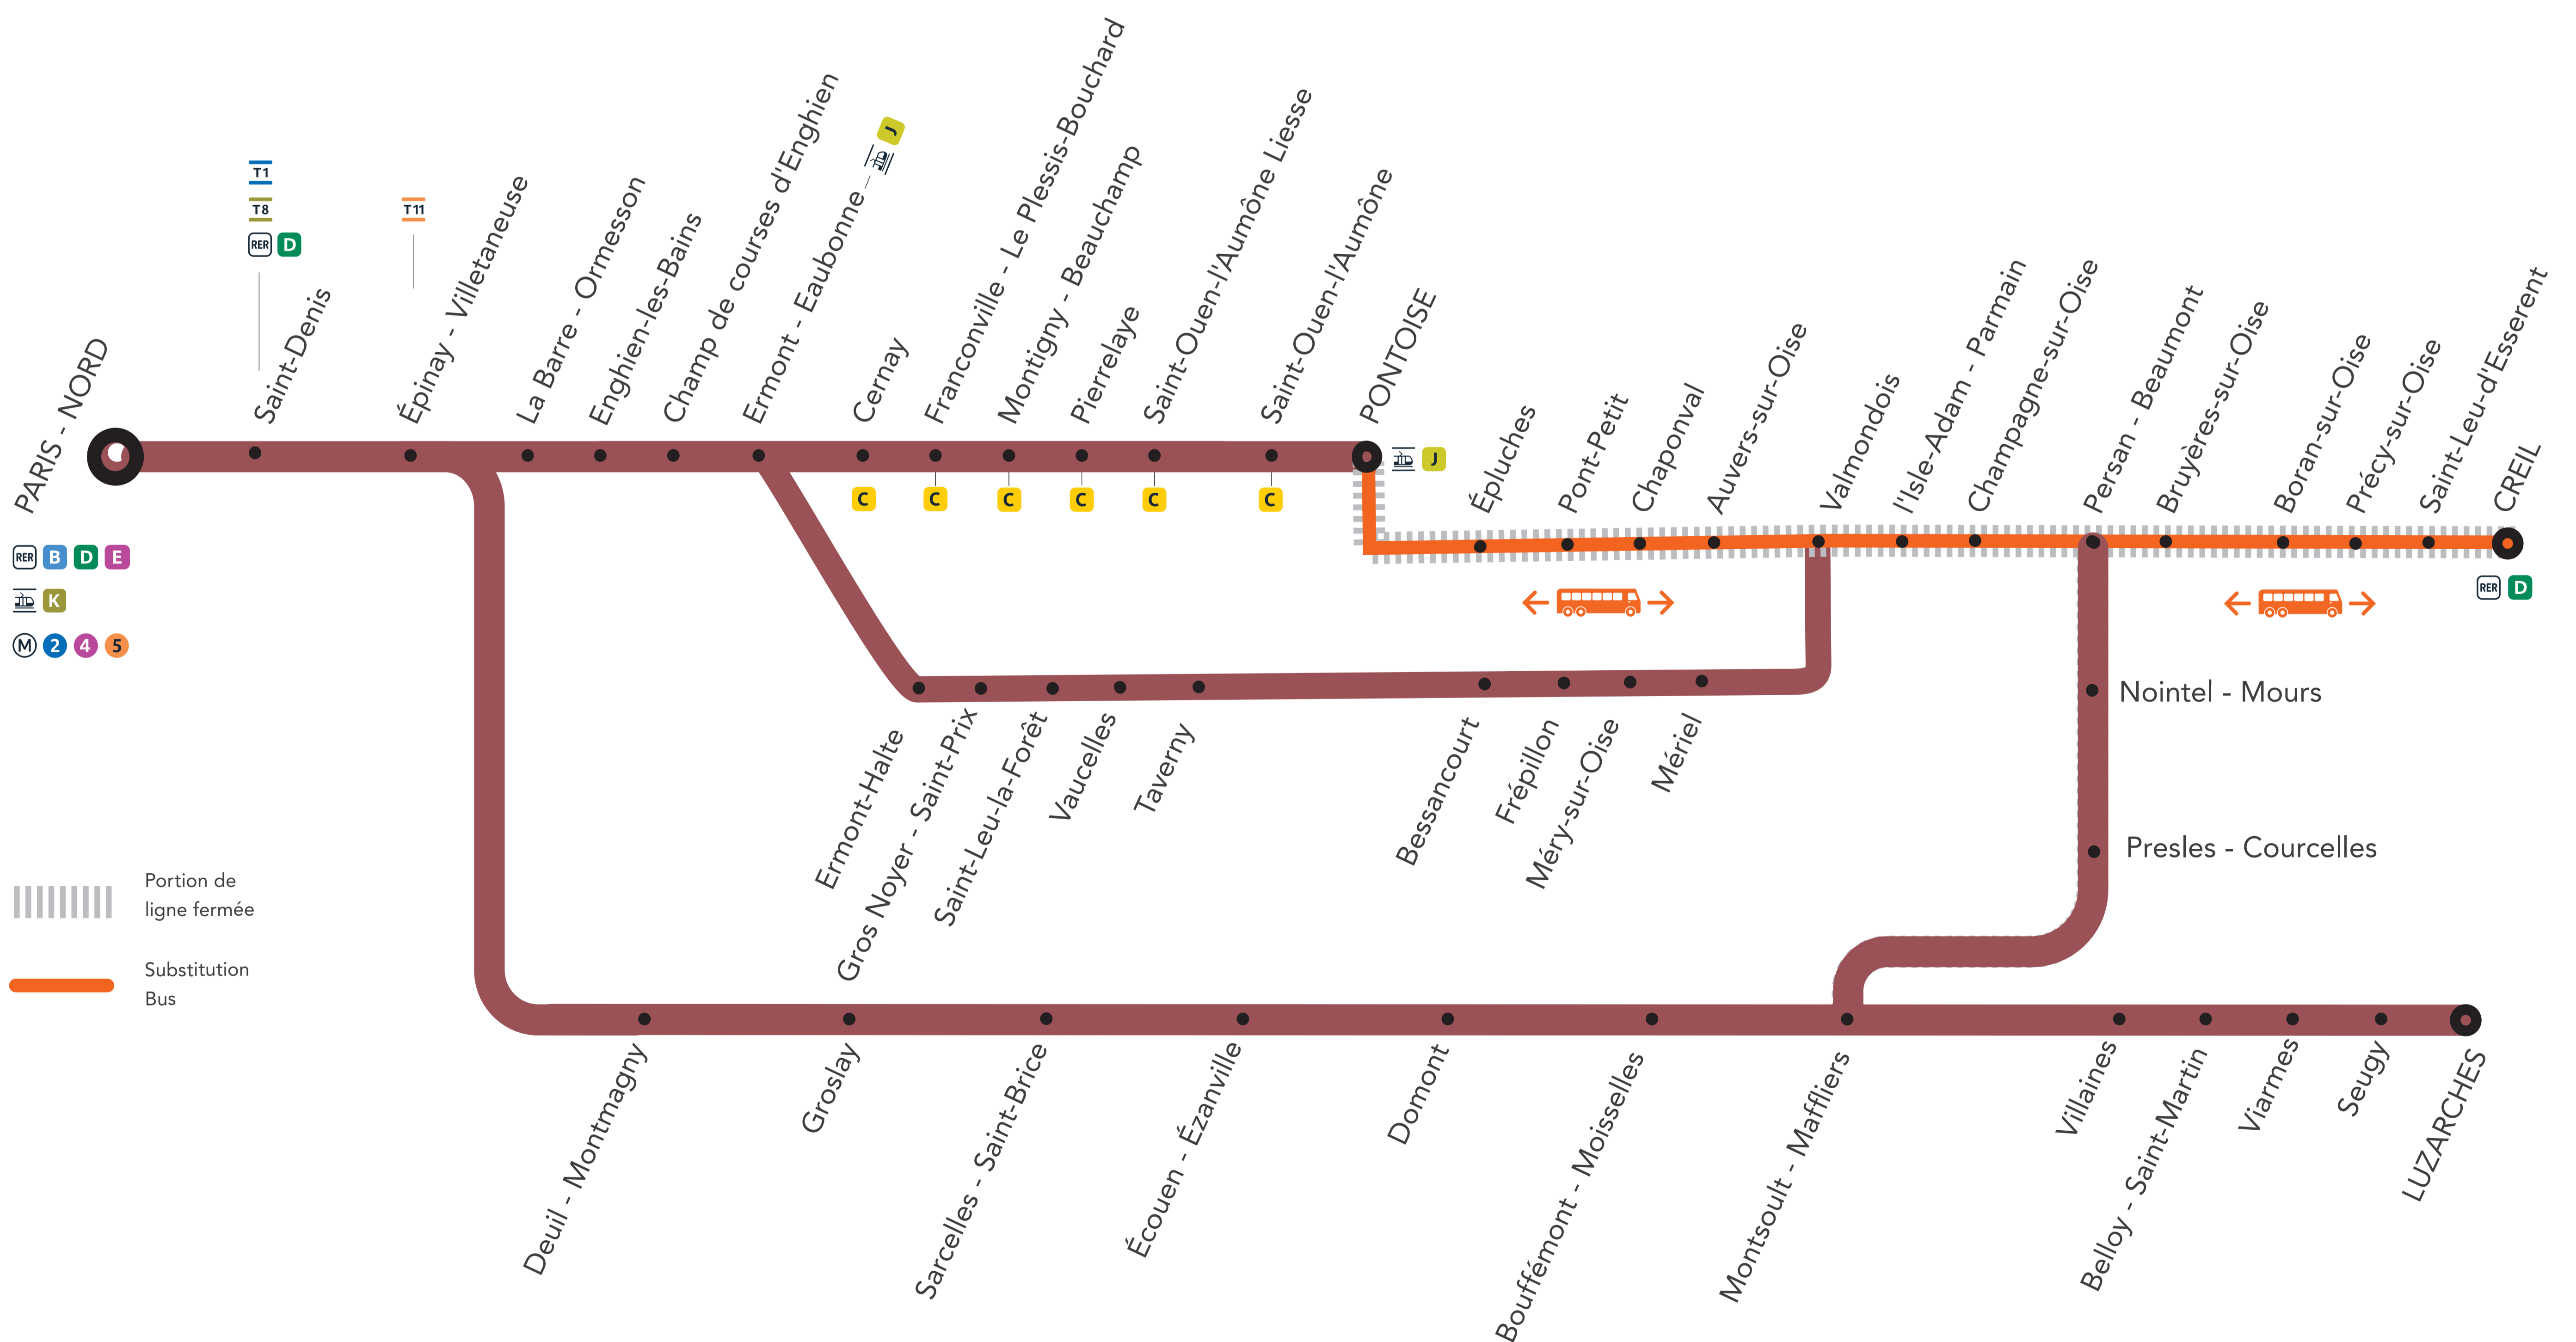

TRAVAUX LIGNE

PLANNED WORKS LINE H /

OBRAS PREVISTAS LÍNEA H

H

LIGNE H FERMÉE ENTRE :

PONTOISE ET CREIL VIA VALMONDOIS.

DU VENDREDI 09 AU SOIR JUSQU'AU SAMEDI 10 DÉCEMBRE AU MATIN

DECEMBRE						
L	M	M	J	V	S	D
			1	2	3	4
5	6	7	8	9	10	11
12	13	14	15	16	17	18
19	20	21	22	23	24	25
26	27	28	29	30		

PERSAN BEAUMONT <> CREIL

VENDREDI 09 DECEMBRE

BUS

PERSAN - BEAUMONT	20:50
BRUYÈRES-SUR-OISE	21:00
BORAN-SUR-OISE	21:11
PRÉCY-SUR-OISE	21:19
SAINT-LEU-D'ESSERENT	21:27
CREIL	21:42

BUS

CREIL	21:50
SAINT-LEU-D'ESSERENT	22:05
PRÉCY-SUR-OISE	22:13
BORAN-SUR-OISE	22:21
BRUYÈRES-SUR-OISE	22:32
PERSAN - BEAUMONT	22:42

VENDREDI 09 DECEMBRE

BUS BUS

PERSAN BEAUMONT	21:32	22:02
CHAMPAGNE SUR OISE	21:45	22:15
L'ISLE ADAM PARMAIN	21:57	22:27
VALMONDOIS	22:06	22:36

BUS BUS BUS BUS BUS BUS BUS BUS BUS BUS BUS

PONTOISE		21:39	21:39								
SAINT-OUEN-L'AUMÔNE *		-	-								
ÉPLUCHES		-	21:48								
PONT PETIT		-	21:52								
CHAPONVAL		21:51	-								
AUVERS SUR OISE		21:58	-								
VALMONDOIS	21:52	22:08	22:08	22:22	22:42	22:52	23:22	23:52	00:22	01:12	01:42
L'ISLE ADAM PARMAIN	22:01	22:17	22:17	22:31	22:51	23:01	23:31	00:01	00:31	01:21	01:51
CHAMPAGNE SUR OISE	22:13	22:29	22:29	22:43	23:03	23:13	23:43	00:13	00:43	01:33	02:03
PERSAN BEAUMONT	22:26	22:42	22:42	22:56	23:16	23:26	23:56	00:26	00:56	01:46	02:16

SAMEDI 10 DECEMBRE

									
	BUS	BUS	BUS	BUS	BUS	BUS	BUS	BUS	BUS
PERSAN BEAUMONT	04:02	04:32	05:02	05:31	06:02	06:30			07:01
CHAMPAGNE SUR OISE	04:15	04:45	05:15	05:44	06:15	06:43			07:14
L'ISLE ADAM PARMAIN	04:27	04:57	05:27	05:56	06:27	06:55			07:26
VALMONDOIS	04:36	05:06	05:36	06:05	06:36	07:04	07:04	07:04	07:35
AUVERS-SUR-OISE							-	07:14	
CHAPONVAL							-	07:21	
PONT PETIT							07:20	-	
ÉPLUCHES							07:24	-	
SAINT-OUEN-L'AUMÔNE*							-	-	
PONTOISE							07:33	07:33	