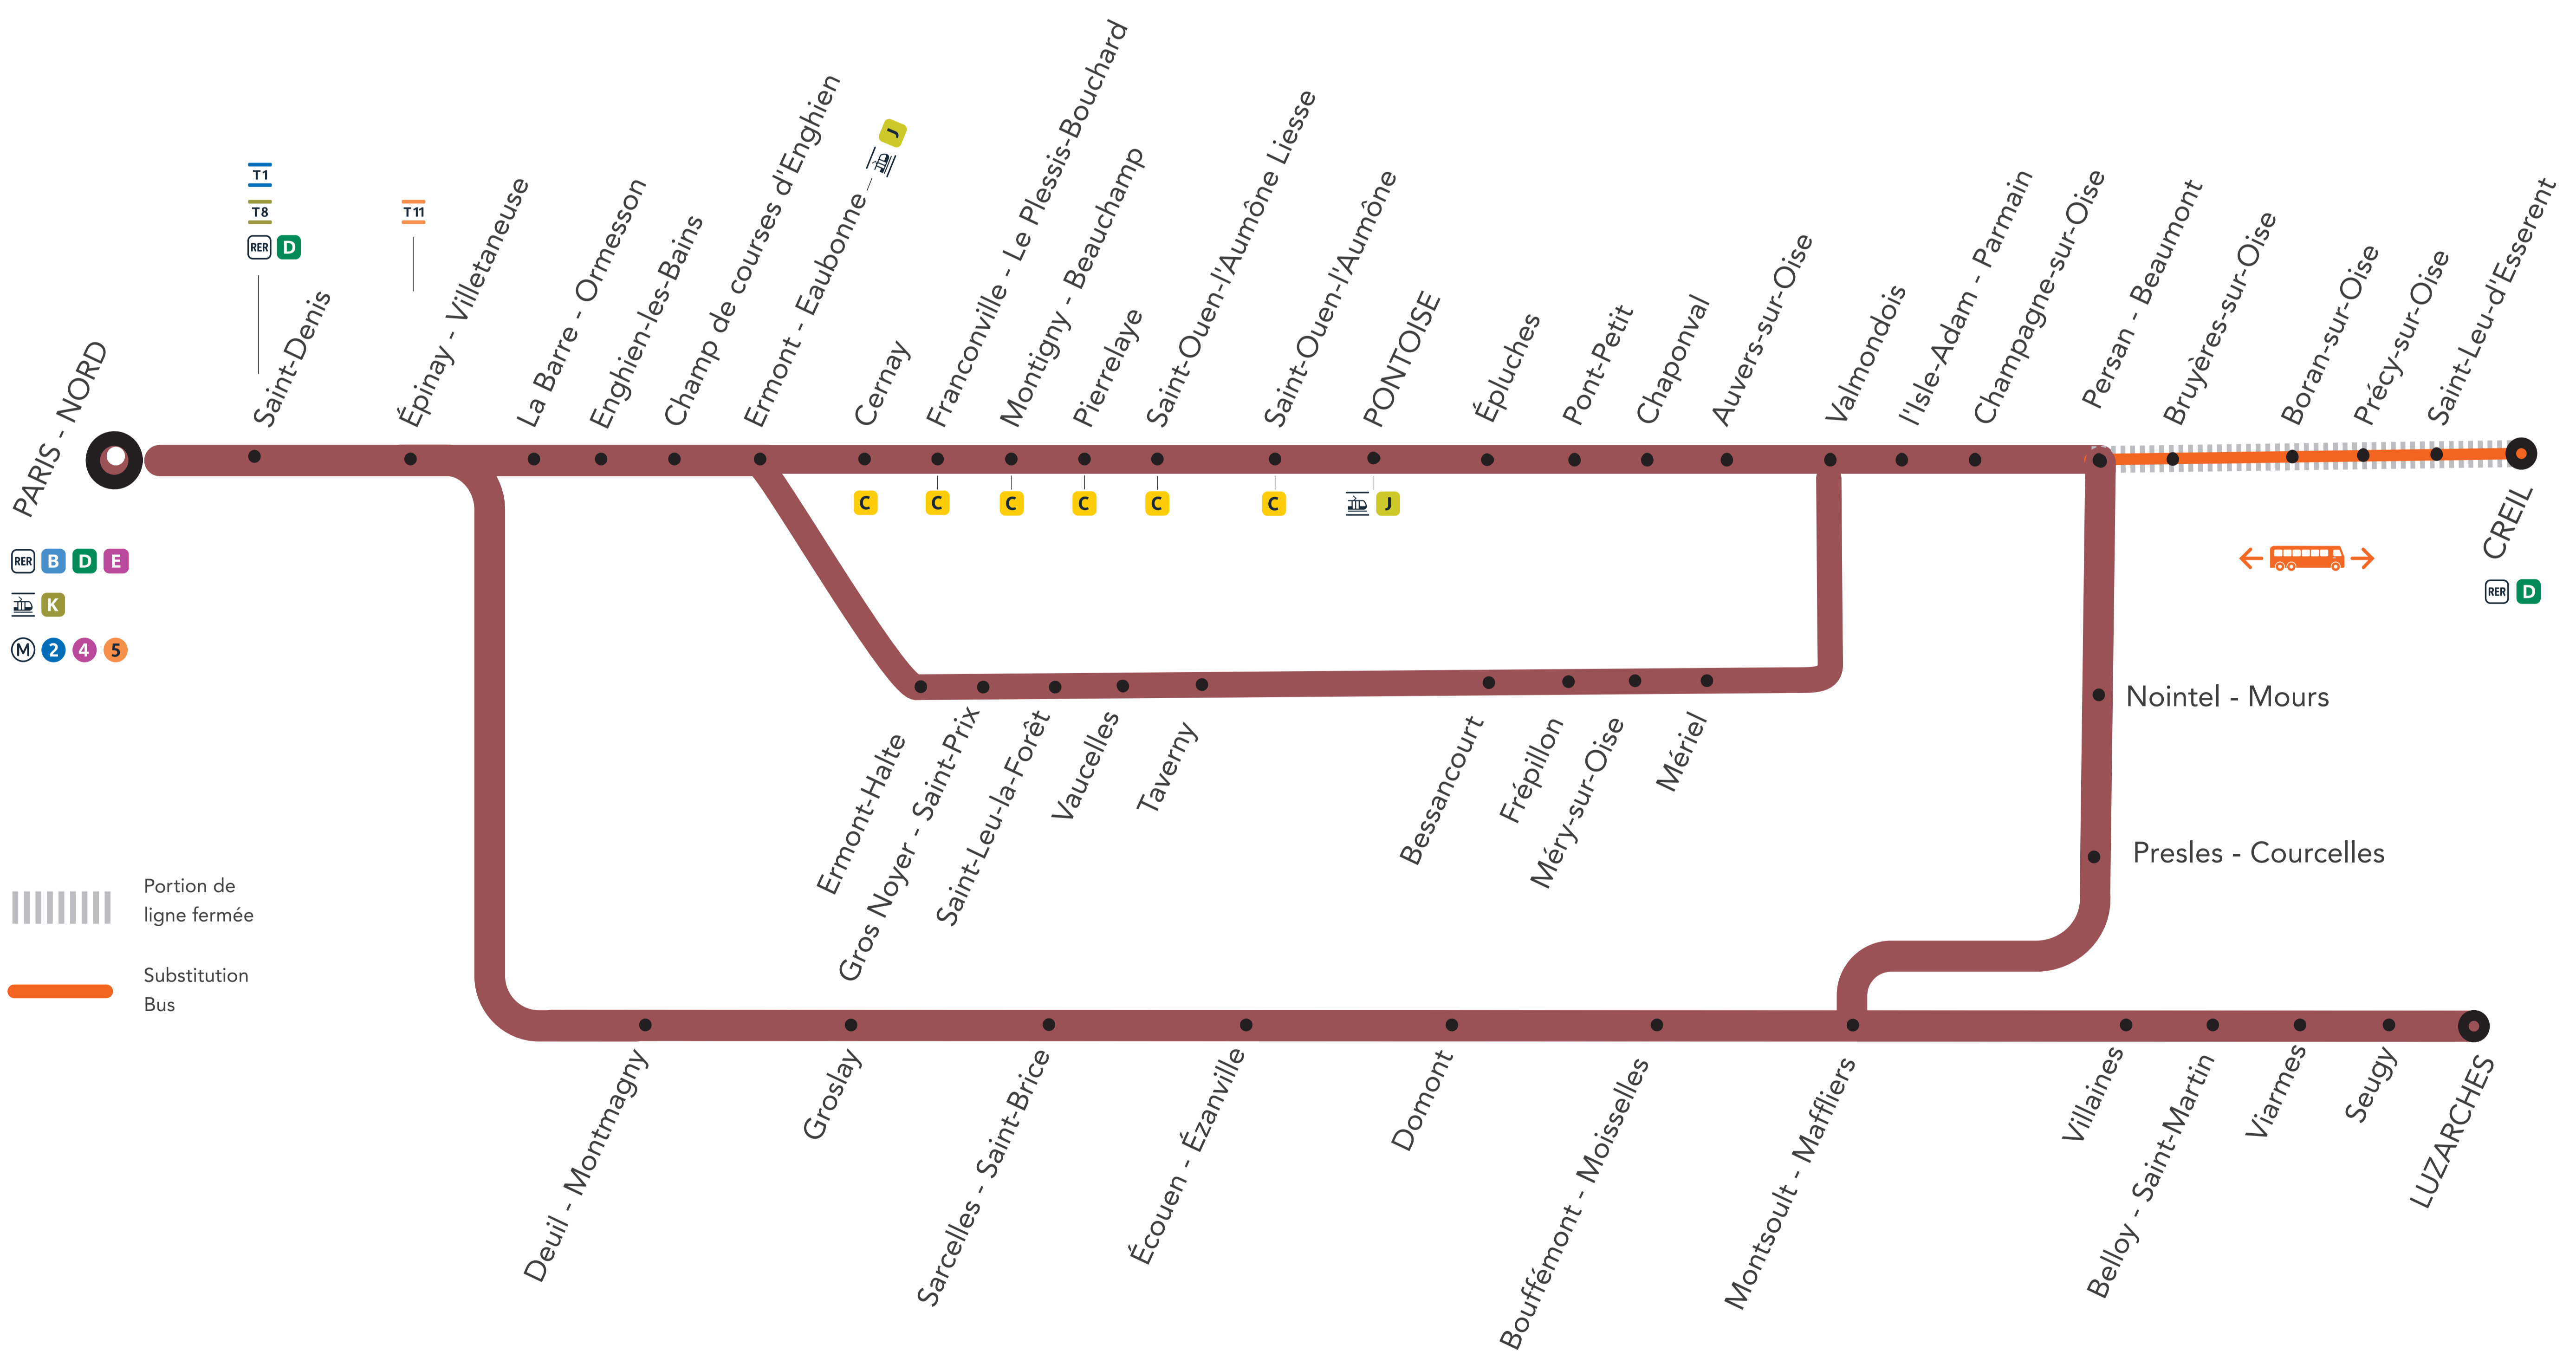

TRAVAUX LIGNE

PLANNED WORKS LINE H /

OBRAS PREVISTAS LÍNEA H

LIGNE H FERMÉE ENTRE :

PERSAN ET CREIL

LE WEEK-END DU 10 AU 11 JUIN

JUIN						
L	M	M	J	V	S	D
			1	2	3	4
5	6	7	8	9	10	11
12	13	14	15	16	17	18
19	20	21	22	23	24	25
26	27	28	29	30		

Interruption de trafic du 1er au dernier train
Disruption to all services / Interrupción total del tráfico

Préparez votre voyage ! PLAN YOUR JOURNEY! / ¡ORGANIZA SU VIAJE!

More information about works impact and alternative routes. / Más informaciones sobre los impactos de las obras y soluciones para viajar.

Appli
Île-de-France Mobilités
transilien.com

SNCF Connect ou votre appli de mobilité

Flashez-moi !
Flash me!
¡Escanea aquí!

pour