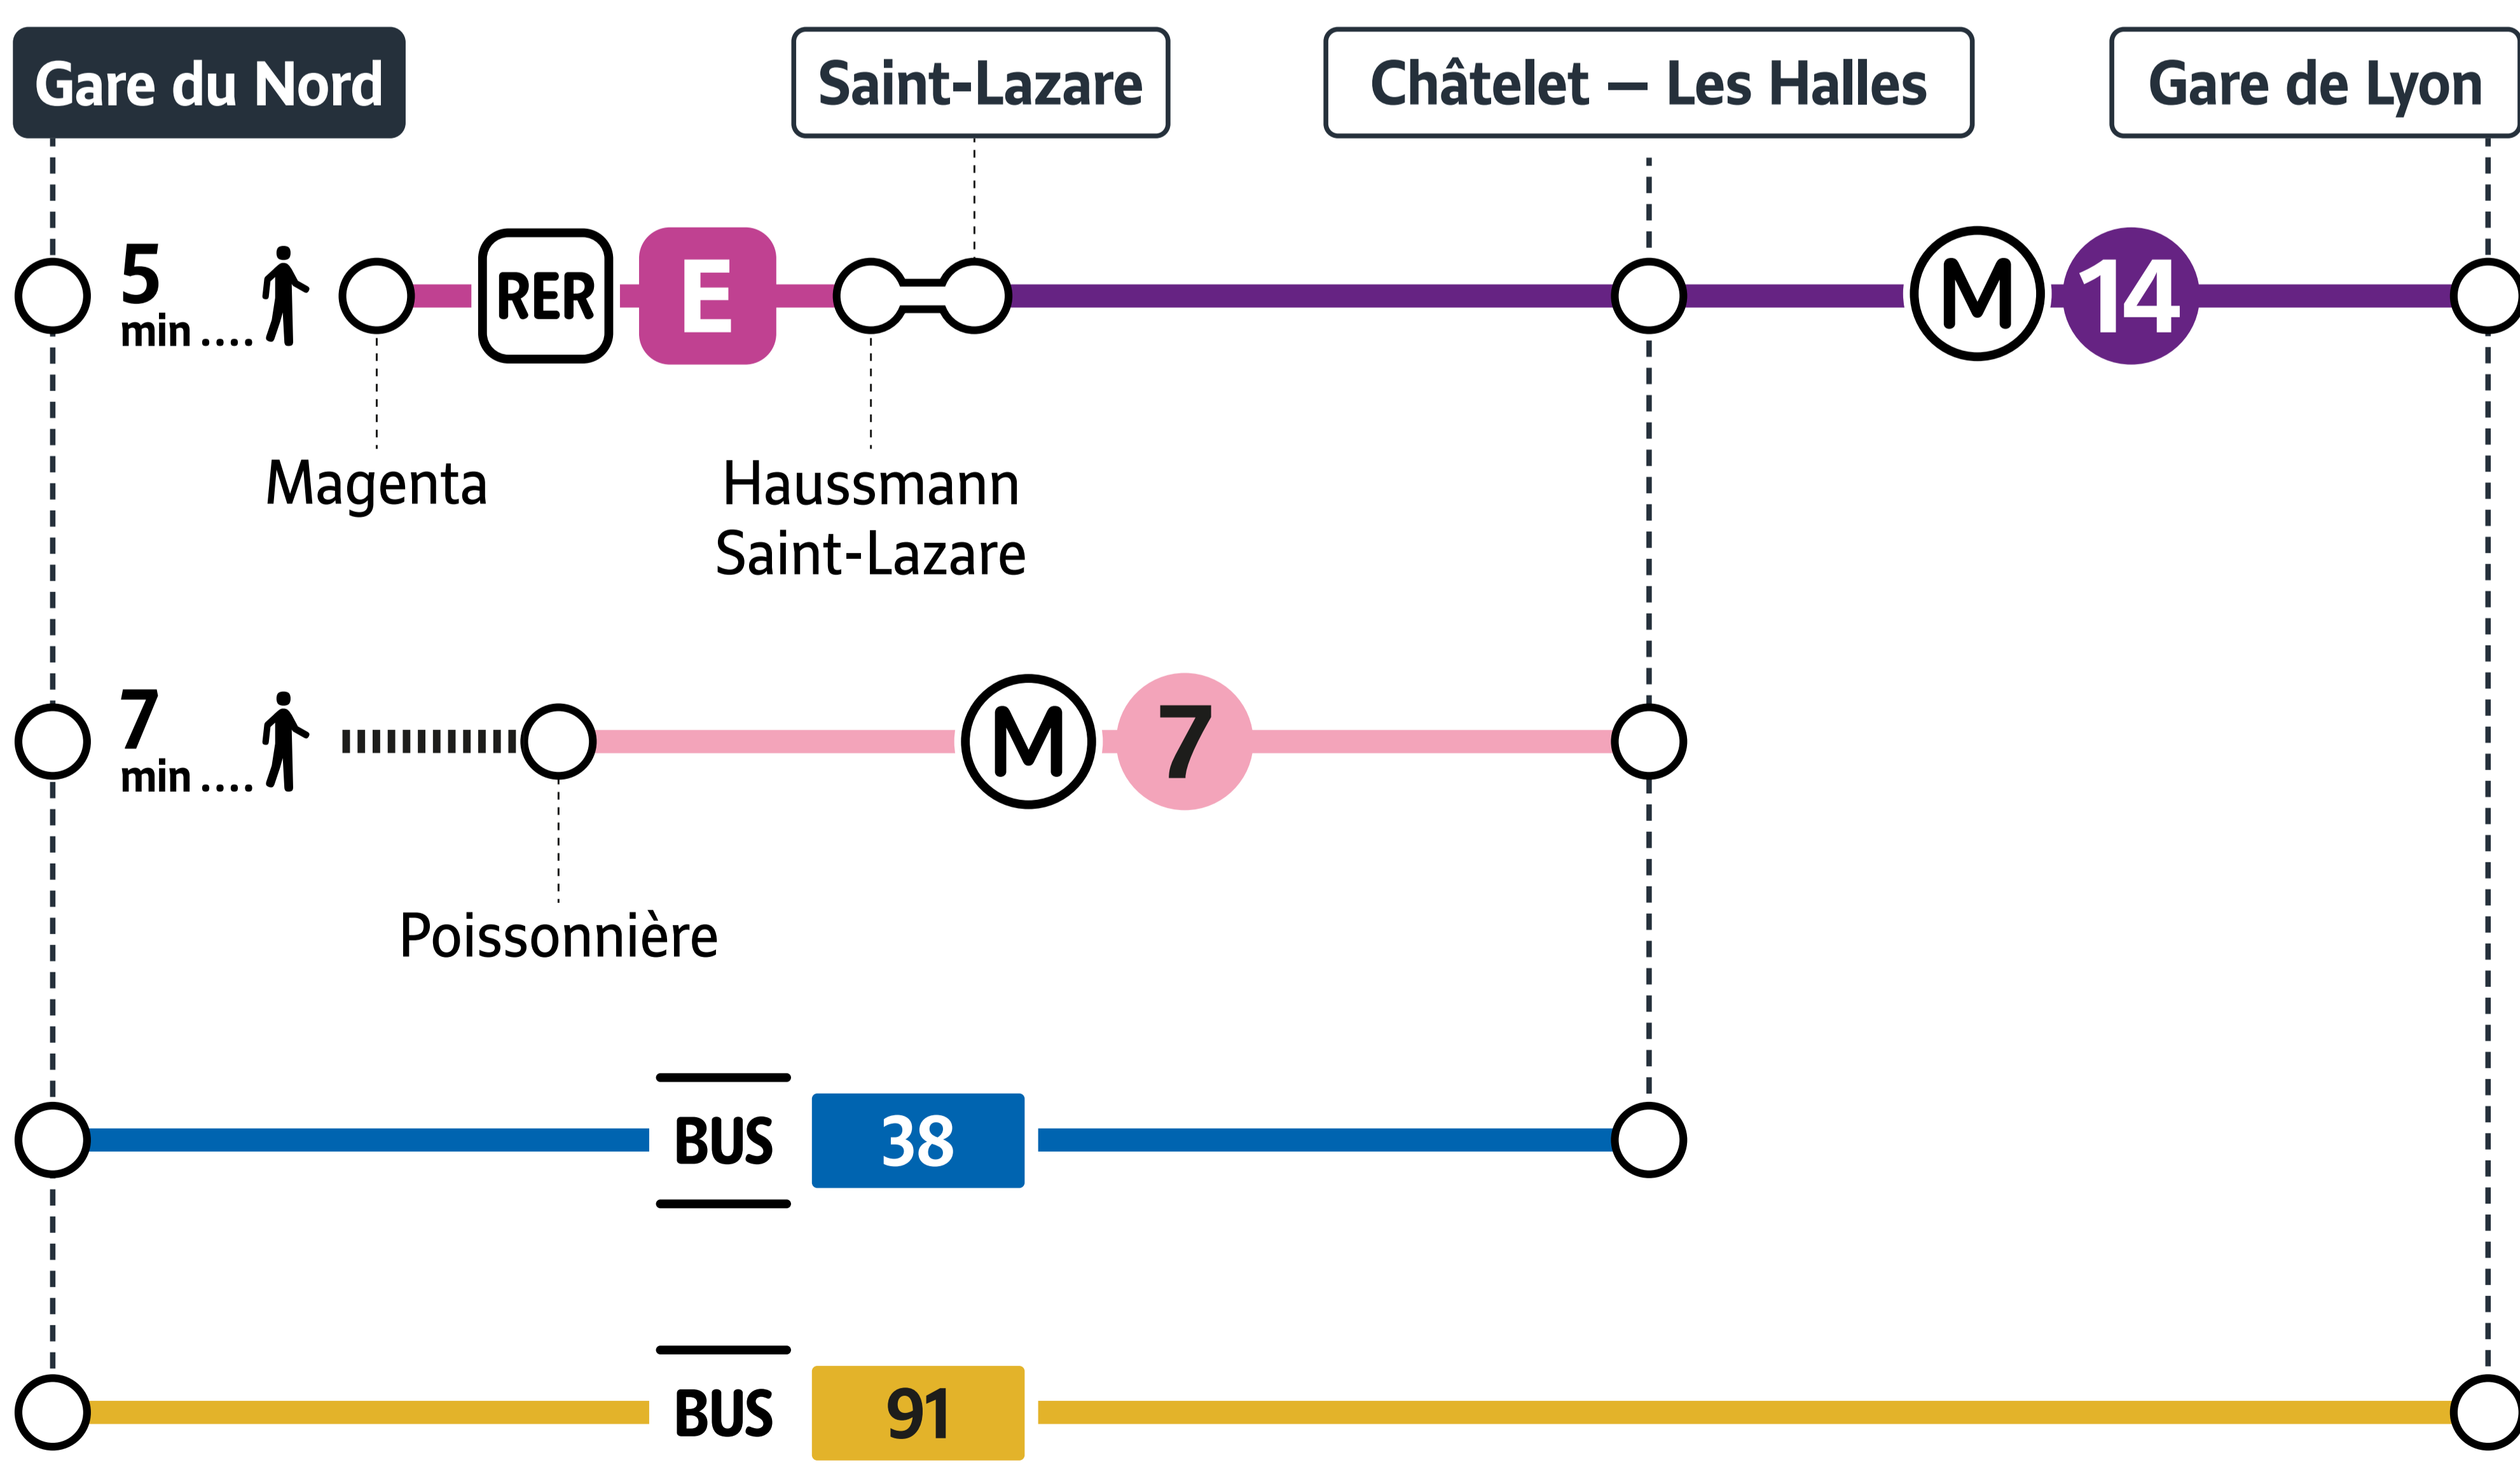

# Gare du Nord : RER B D

## Du 25 juillet au 16 août 2026

### Itinéraires pour rejoindre Châtelet – Les Halles et Gare de Lyon :

Routes to reach Châtelet – Les Halles and Gare de Lyon:

Itinerarios para llegar a Châtelet – Les Halles y Gare de Lyon:

**!** **M 4 5**

**Saturation sur ces lignes**  
Crowding on these lines  
Saturación en estas líneas

QR code and text: Ici, plus d'infos sur les travaux et les itinéraires alternatifs