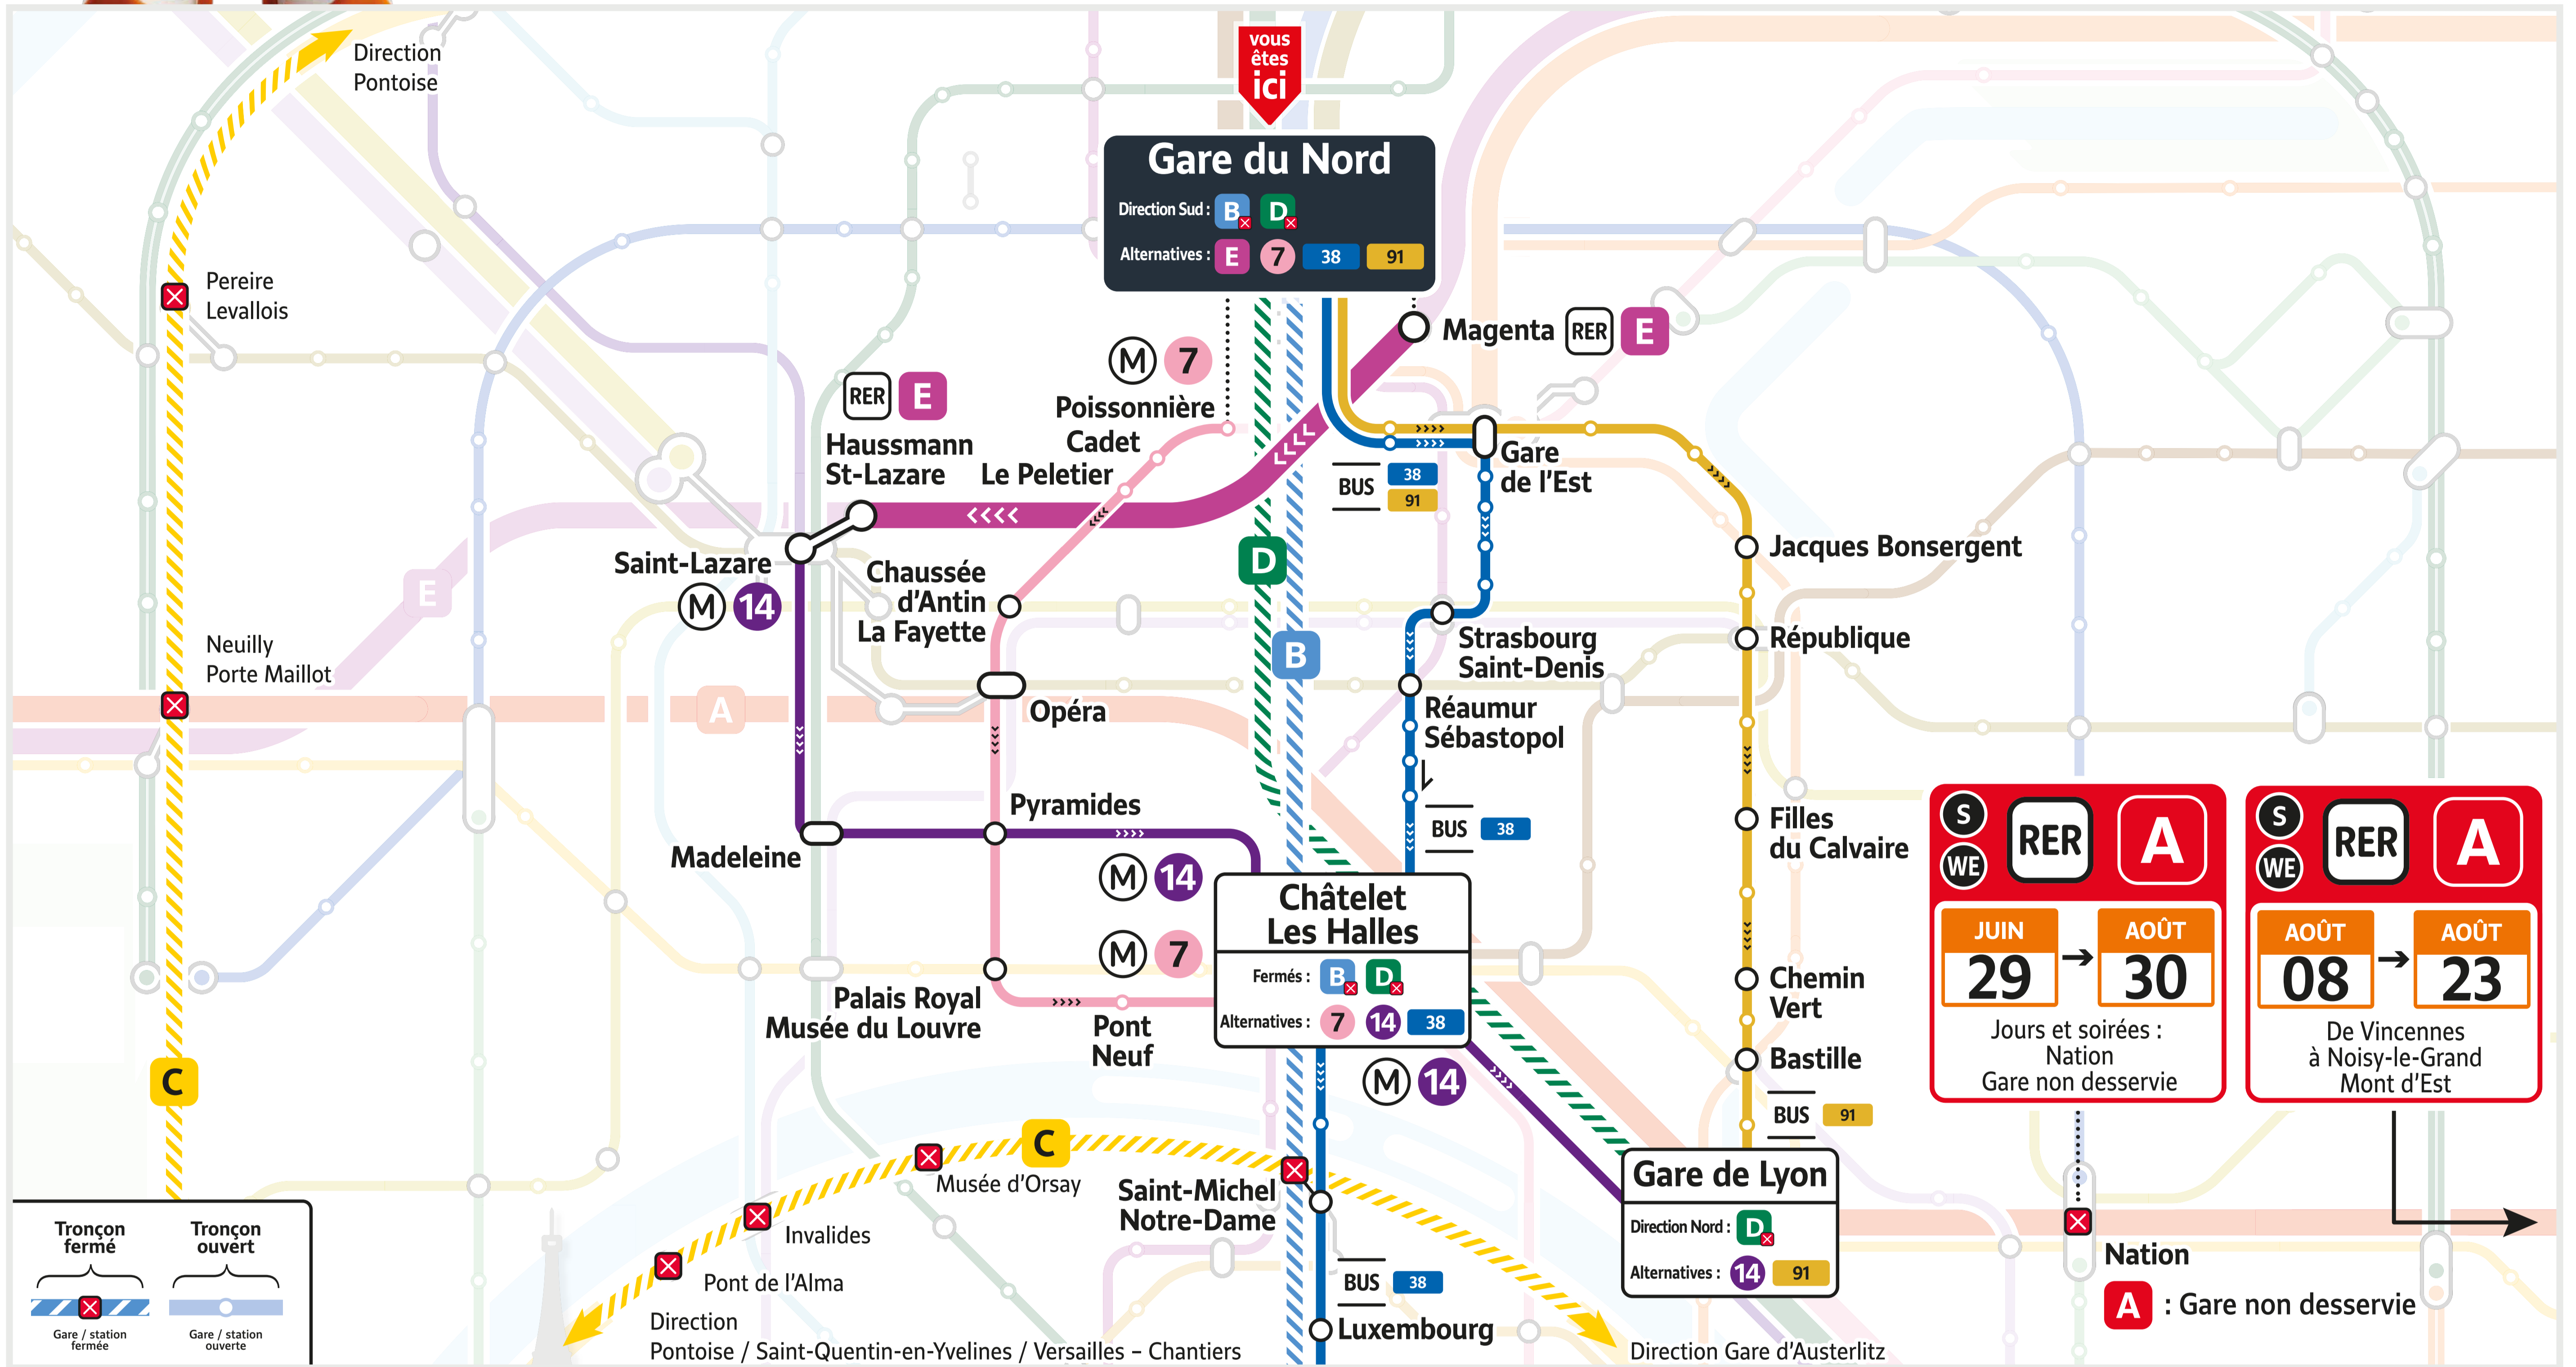

# Gare du Nord : RER B D

## Du 25 juillet au 16 août 2026

### Itinéraires pour rejoindre Châtelet – Les Halles et Gare de Lyon :

Routes to reach Châtelet – Les Halles and Gare de Lyon:

Itinerarios para llegar a Châtelet – Les Halles y Gare de Lyon:

**!** **M 4 5**

**Saturation sur ces lignes**  
Crowding on these lines  
Saturación en estas líneas

QR code and text: Ici, plus d'infos sur les travaux et les itinéraires alternatifs